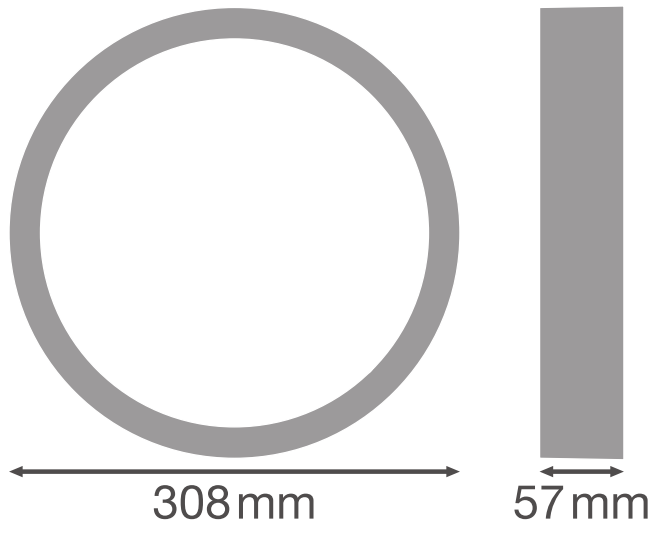

### Produkteigenschaften

- Aufsteckring für Surface Bulkhead
- Verfügbar für die 250 mm und 300 mm Versionen
- In schwarz und weiss verfügbar
- Stoßfestigkeit: IK10

**TECHNISCHE DATEN**

**Maße & Gewicht**

Durchmesser	308 mm
Höhe	57,0 mm
Produktgewicht	280,00 g

Product line drawing with numbers

Product line drawing with numbers

**Materialien & Farben**

Produktfarbe	Schwarz
--------------	---------

**Anwendung & Installation**

## VERPACKUNGSINFORMATIONEN

EAN	Verpackungseinheit (Stück pro Einheit)	Abmessungen (Länge x Breite x Höhe)	Bruttogewicht	Volumen
4058075399402	Versandschachtel 8	570 mm x 340 mm x 330 mm	3801.00 g	63.95 dm <sup>3</sup>