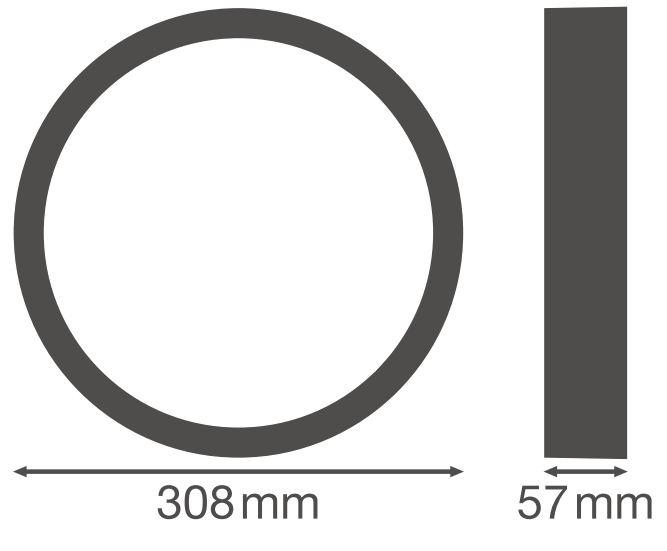

### Produkteigenschaften

- Aufsteckring für Surface Bulkhead
- Verfügbar für die 250 mm und 300 mm Versionen
- In schwarz und weiss verfügbar
- Stoßfestigkeit: IK10

**TECHNISCHE DATEN**

**Maße & Gewicht**

Durchmesser	308 mm
Höhe	57,0 mm
Produktgewicht	280,00 g

Product line drawing with numbers

Product line drawing with numbers

**Materialien & Farben**

Produktfarbe	Schwarz
--------------	---------

**Anwendung & Installation**

## VERPACKUNGSINFORMATIONEN

EAN	Verpackungseinheit (Stück pro Einheit)	Abmessungen (Länge x Breite x Höhe)	Bruttogewicht	Volumen
4058075399402	Versandschachtel 8	570 mm x 340 mm x 330 mm	3801.00 g	63.95 dm <sup>3</sup>