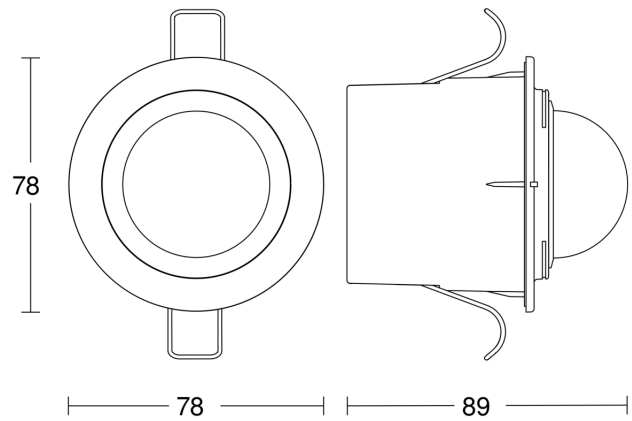

IS 2360 DE ECO 8m

weiß
 EAN 4007841 034733
 Art.-Nr. 034733

Technische Daten

Ausführung	Bewegungsmelder
Abmessungen (Ø x H)	78 x 89 mm
Netzanschluss	220 – 240 V / 50 – 60 Hz
Sensortechnologie	Passiv Infrarot
Anwendung, Ort	Außenbereich, Innenbereich
Montageort	Decke
Montageart	Deckeneinbau
Montagehöhe	2,2 – 4 m
Reichweite Radial	Ø 4 m (13 m ²)
Reichweite Tangential	Ø 8 m (50 m ²)
Erfassungswinkel	360 °
Öffnungswinkel	180 °
optimale Montagehöhe	2,5 m
Mechanische Skalierbarkeit	Nein
Unterkriechschutz	Ja
segmentweise Ausblendung	Ja
Elektronische Skalierbarkeit	Nein
Dämmerungseinstellung Teach	Nein
Dämmerungseinstellung	2 – 2000 lx
Zeiteinstellung	8 s – 35 Min.
Leistung	1000 W
Schaltausgang 1, Anzahl LED/Leuchtstofflampen	6 stk.
Leuchtstofflampen EVG	430 W
Leuchtstofflampen unkompensiert	500 VA

IS 2360 DE ECO 8m

weiß

EAN 4007841 034733

Art.-Nr. 034733

Sensorerfassungsbereich

Mögliche Montagehöhe: 2,20 m – 4,00 m

Orange: radial

Schwarz: tangential

Maßzeichnung

Schaltplan