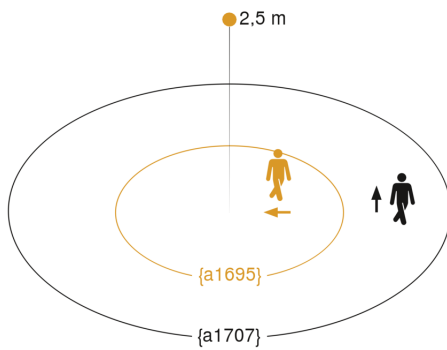

IS 2360 DE ECO 8m

weiß

EAN 4007841 034733

Art.-Nr. 034733

Sensorerfassungsbereich