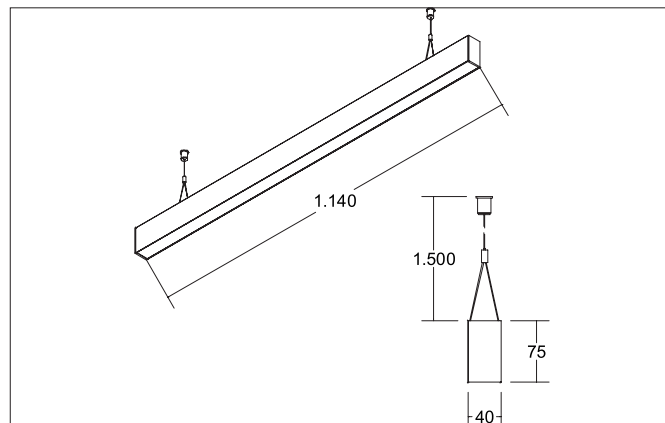

**BIRO40 LED pendant profile luminaire direct BIRO40**

Artikel-Nr. 77243083

Licht.  
Für Generationen.**Tender**

Rechteckige LED-Pendel-Profileuchte direkt, Leuchtenlänge 1.144 mm, Leuchtenbreite 40 mm, Höhe 75 mm, für Pendelmontage. Pendellänge max. 1.500 mm mit rotationssymmetrisch tief-breit-strahlender Lichtstärkeverteilung. Optimale Lichtverteilung durch eine satinierte Abdeckung. Bemessungslichtstrom 2.430 lm, UGR < 25, Bemessungsleistung 31,4 W, Leuchten-Lichtausbeute 77 lm/W, Lichtfarbe warmweiß, ähnlichste Farbtemperatur (CCT) 3.000 K, allgemeiner Farbwiedergabeindex CRI > 90, Lebensdauer L70/B50 bei 25 °C: 60000 h, Lebensdauer L80/B50 bei 25 °C: 60000 h, Gehäusewerkstoff: Aluminium / Acryl, Farbe: schwarz, Zulässige Umgebungstemperatur (ta): -20 °C - +25 °C, Schutzklasse (EN 61140): I, Schutzart (DIN EN 60529): IP20. Mit elektronischem Betriebsgerät, DALI dimmbar. Das Produkt erfüllt die grundlegenden Anforderungen der anwendbaren EU-Richtlinien und des Produktsicherheitsgesetzes und trägt die CE-Kennzeichnung.

Article data	
Artikel-Nr.	77243083
GTIN	4251433934974
Series name	BIRO40
Kurzbeschreibung	LED pendant profile luminaire direct BIRO40
Material	Aluminium / Acrylic
Colour	Black
Shape	rectangular
Length	1,144 mm
Width	40 mm
Aufbauhöhe	75 mm
weight	0.000 kg

Mounting technology	
Mounting method	Suspended
Place of installation	Ceiling-mounted
Adjustability	Not adjustable
Pendulum length max.	1,500 mm
Material cover	Satinised

Packing data	
Gross weight	3.04 kg
Length of packaging	1,260 mm
Packaging width	95 mm
Packaging height	90 mm