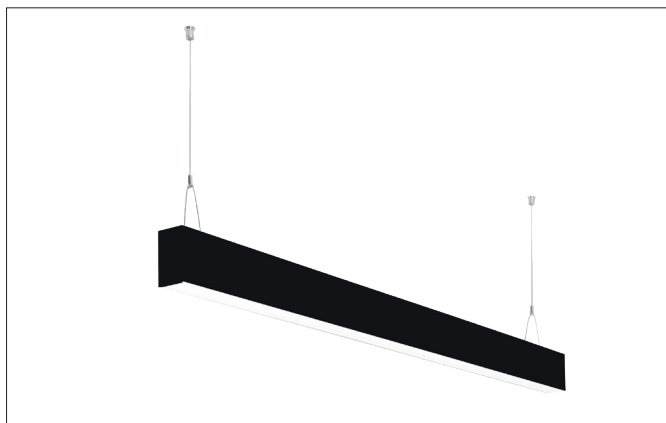

**BIRO40 LED pendant profile luminaire direct BIRO40**

Artikel-Nr. 77243083

Licht.  
Für Generationen.**Tender**

Rechteckige LED-Pendel-Profileuchte direkt, Leuchtenlänge 1.144 mm, Leuchtenbreite 40 mm, Höhe 75 mm, für Pendelmontage. Pendellänge max. 1.500 mm mit rotationssymmetrisch tief-breit-strahlender Lichtstärkeverteilung. Optimale Lichtverteilung durch eine satinierte Abdeckung. Bemessungslichtstrom 2.430 lm, UGR < 25, Bemessungsleistung 31,4 W, Leuchten-Lichtausbeute 77 lm/W, Lichtfarbe warmweiß, ähnlichste Farbtemperatur (CCT) 3.000 K, allgemeiner Farbwiedergabeindex CRI > 90, Lebensdauer L70/B50 bei 25 °C: 60000 h, Lebensdauer L80/B50 bei 25 °C: 60000 h, Gehäusewerkstoff: Aluminium / Acryl, Farbe: schwarz, Zulässige Umgebungstemperatur (ta): -20 °C - +25 °C, Schutzklasse (EN 61140): I, Schutzart (DIN EN 60529): IP20. Mit elektronischem Betriebsgerät, DALI dimmbar. Das Produkt erfüllt die grundlegenden Anforderungen der anwendbaren EU-Richtlinien und des Produktsicherheitsgesetzes und trägt die CE-Kennzeichnung.

Article data	
Artikel-Nr.	77243083
GTIN	4251433934974
Series name	BIRO40
Kurzbeschreibung	LED pendant profile luminaire direct BIRO40
Material	Aluminium / Acrylic
Colour	Black
Shape	rectangular
Length	1,144 mm
Width	40 mm
Aufbauhöhe	75 mm
weight	0.000 kg

Mounting technology	
Mounting method	Suspended
Place of installation	Ceiling-mounted
Adjustability	Not adjustable
Pendulum length max.	1,500 mm
Material cover	Satinised

Packing data	
Gross weight	3.04 kg
Length of packaging	1,260 mm
Packaging width	95 mm
Packaging height	90 mm