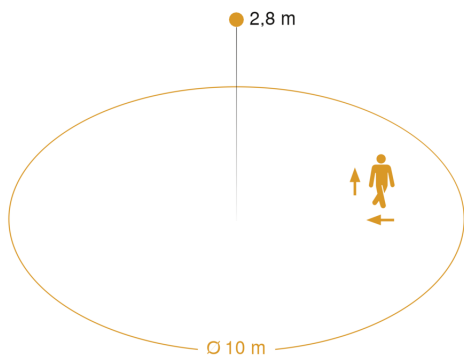

Mögliche Montagehöhe: 2,00 m – 4,00 m

Orange: radial und tangential

Maßzeichnung

Schaltplan Slave / Funk-Master Vernetzung

Schaltplan Master-Master Vernetzung