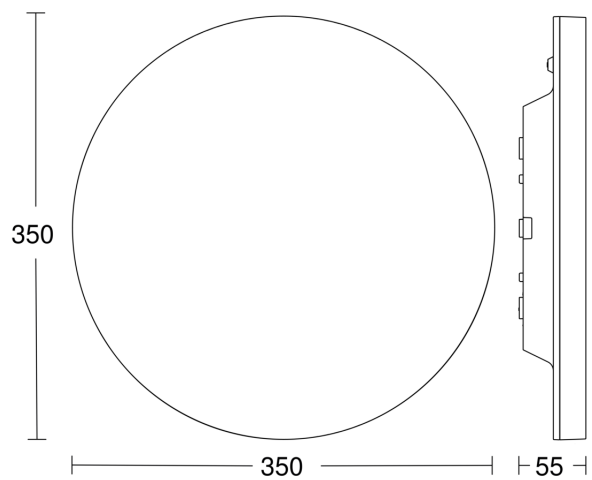

Mögliche Montagehöhe: 2,00 m – 4,00 m

Orange: radial und tangential

Maßzeichnung

Schaltplan Slave / Funk-Master Vernetzung

Schaltplan Master-Master Vernetzung