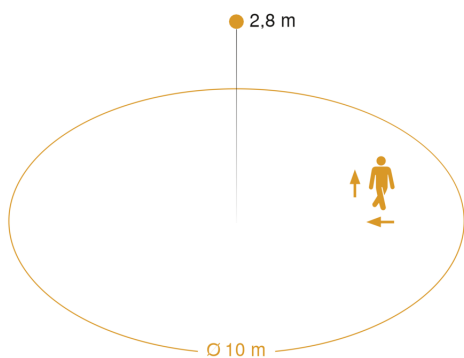

Mögliche Montagehöhe: 2,00 m – 4,00 m

Orange: radial und tangential

Maßzeichnung

Schaltplan 1

Schaltplan 2