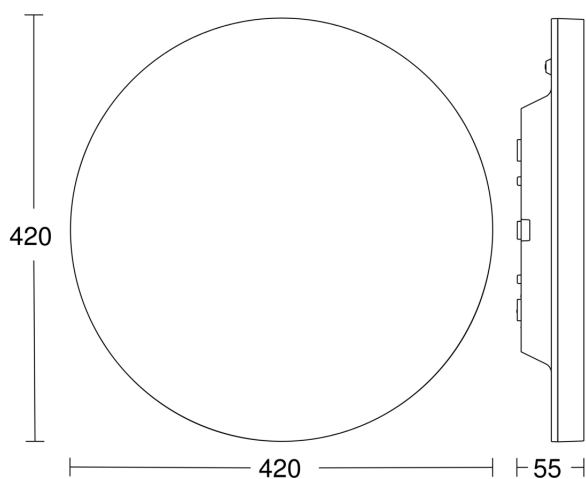

segmentweise Ausblendung	Ja
Elektronische Skalierbarkeit	Ja
Mechanische Skalierbarkeit	Nein
Reichweite Radial	Ø 10 m (79 m ²)
Reichweite Tangential	Ø 10 m (79 m ²)
Dauerlicht	schaltbar
Dämmerungsschalter	Ja
Dämmerungseinstellung	2 – 2000 lx
Zeiteinstellung	5 s – 60 Min.
Grundlichtfunktion	Ja
Grundlichtfunktion Detail	LED Effekttlicht
Grundlichtfunktion Zeit	1-60 Min.
Hauptlicht einstellbar	0 - 100 %
Funktionen	Gruppenparametrierung, Manuell ON / ON-OFF, Nachbargruppenfunktion, Präsenzfunktion, Orientierungslicht, Bewegungssensor, Lichtsensor, Verschlüsselte Kommunikation, Freie Auswahl des Lichtwertes in einer Leuchtengruppe, Einstellbare Fade Time beim Ein- und Ausschalten
Softlichtstart	Ja
Schlagfestigkeit	IK07
Schutzart	IP40
Schutzklasse	II
Umgebungstemperatur	-20 – 40 °C
Werkstoff des Gehäuses	Kunststoff
Werkstoff der Abdeckung	PC opal
Herstellergarantie	5 Jahre
Einstellungen via: Connect Bluetooth Mesh	Bluetooth
Mit Fernbedienung	Nein
Montageort	Wand, Decke
Variante	warmweiß
VPE1, EAN	4007841067892

Mögliche Montagehöhe: 2,00 m – 4,00 m

Orange: radial und tangential

Maßzeichnung

Schaltplan 1

Schaltplan 2