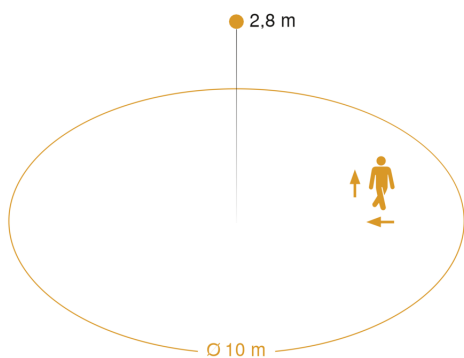

RS PRO R20 Q basic SC

neutralweiß

EAN 4007841 067830

Art.-Nr. 067830

Sensorerfassungsbereich