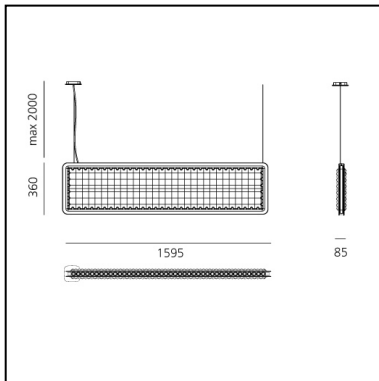

Eggboard Baffle - 1600x400 - Suspension/Ceiling - Direct Sharp - 3000K - Dimmable DALI - White Cream

Progetto CMR - Giacobone &
Roj

IP20  Dimmbar: 

LUMINAIRE

- Watt: **21W**
- Lichtstrom (lm): **1468lm**
- CCT: **3000K**
- Efficiency: **71%**
- Efficacy: **69.89lm/W**
- CRI: **90**
- Dimmable Typology: **Dali**

Anmerkungen

220/240Vac 50/60Hz electronic ballast included.

For the suspension version, order the ceiling
rose or the BLL DALI interface for APP
separately.

BESCHREIBUNG

Die gesamte Kollektion Eggboard arbeitet nach dem Prinzip der akustischen Absorption, um die Nachhallzeit des Schalls vor allem der entsprechenden Frequenzen der menschlichen Stimme zu begrenzen. Eine vertikale Pendelleuchte und Paneele mit Streiflicht für die Wand- oder Deckeninstallation sind neue Elemente, um eine Lichtlandschaft bei rundum ökologischer Qualität zu schaffen. Beide arbeiten mit Flexibilität auf die Lichtleistungen, die mit dem akustischen Element kombiniert werden können. Die Pendelleuchte kann diffuses, indirektes Licht mit den patentierten Lichtleitern Eggboard Matrix von gesteuertem, direkten Licht vereinen. In den Wand- und Decken-Versionen kann auf jeder Seite Streiflicht kombiniert werden.

DIMENSION

- Länge: **cm 160**
- Breite: **cm 8**
- Höhe: **cm 40**

INKLUSIVE LICHTQUELLEN

- Kategorie: **Led**
- Anzahl: **1**
- Watt: **20W**
- CRI: **90**
- Color Tolerance: **MacAdam 3SDCM**
- Service Life: **L90 (10K) > 60000h**