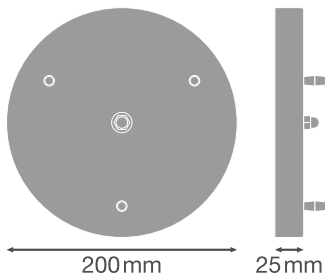

TECHNISCHE DATEN

Maße & Gewicht

Durchmesser	200,0 mm
Höhe	25,0 mm
Produktgewicht	525,00 g

Materialien & Farben

Produktfarbe	Schwarz
Gehäusematerial	Stahl

Anwendung & Installation

Montageort	Decke
Mit Leuchtmittel	Nein

Zertifikate & Standards

Ballwurfsicher	Nein
----------------	------

DOWNLOADS

DOWNLOADS	
	Ausschreibungstexte
	Declarations of conformity

VERPACKUNGSMITTEL

EAN	Verpackungseinheit (Stück pro Einheit)	Abmessungen (Länge x Breite x Höhe)	Bruttogewicht	Volumen
4058075116924	Versandschachtel 4	309 mm x 216 mm x 254 mm	2681.00 g	16.95 dm ³