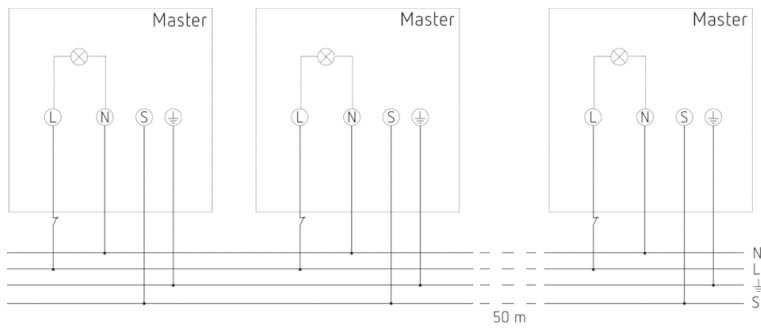

## Funktionsbeschreibung

- LED-Strahler
- LED-Panel mit 11 W (900 lm) entspricht ca. 140 W einer Halogenlampe
- LED-Strahler schwenkbar: 35° nach links/rechts, 60° nach oben/unten, 180° nach hinten
- Abstandsrahmen im Lieferumfang enthalten
- Für den Außenbereich geeignet
- Diffuses blendfreies Licht mit Aura-Effekt
- Alle Geräte mit Master-Slave Funktion untereinander vernetzbar
- Rückseite aus hochwertigem Alu-Druckguss für optimale Kühlung der Hochleistungs-LED

## Technische Daten

Betriebsspannung	230 V AC
Frequenz	50 – 60 Hz
Stand-by Leistung	~0,4 W
Farbe	Aluminium
Schaltausgang	Licht
Montageart	Wandmontage
Leistung LED (Lichtstrom)	11 W (900 lm)
Farbtemperatur	4000 K, neutralweiß
Montagehöhe	1,8 – 2,5 m
Fernbedienbar	–
Umgebungstemperatur	-25 °C ... +45 °C
Schutzklasse	II
Schutzart	IP 55

## Anschlussbilder

### Maßbilder