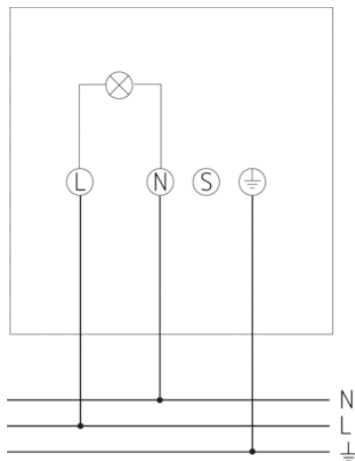

## Funktionsbeschreibung

- LED-Strahler
- LED-Panel mit 11 W (900 lm) entspricht ca. 140 W einer Halogenlampe
- LED-Strahler schwenkbar: 35° nach links/rechts, 60° nach oben/unten, 180° nach hinten
- Abstandsrahmen im Lieferumfang enthalten
- Für den Außenbereich geeignet
- Diffuses blendfreies Licht mit Aura-Effekt
- Alle Geräte mit Master-Slave Funktion untereinander vernetzbar
- Rückseite aus hochwertigem Alu-Druckguss für optimale Kühlung der Hochleistungs-LED

## Technische Daten

Betriebsspannung	230 V AC
Frequenz	50 – 60 Hz
Stand-by Leistung	~0,4 W
Farbe	Aluminium
Schaltausgang	Licht
Montageart	Wandmontage
Leistung LED (Lichtstrom)	11 W (900 lm)
Farbtemperatur	4000 K, neutralweiß
Montagehöhe	1,8 – 2,5 m
Fernbedienbar	–
Umgebungstemperatur	-25 °C ... +45 °C
Schutzklasse	II
Schutzart	IP 55

## Anschlussbilder

### Maßbilder