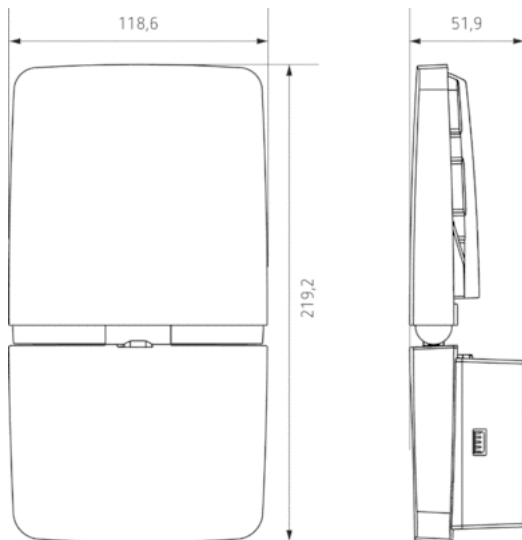

## Funktionsbeschreibung

- LED-Strahler
- LED-Panel mit 11 W (900 lm) entspricht ca. 140 W einer Halogenlampe
- LED-Strahler schwenkbar: 35° nach links/rechts, 60° nach oben/unten, 180° nach hinten
- Abstandsrahmen im Lieferumfang enthalten
- Für den Außenbereich geeignet
- Diffuses blendfreies Licht mit Aura-Effekt
- Alle Geräte mit Master-Slave Funktion untereinander vernetzbar
- Rückseite aus hochwertigem Alu-Druckguss für optimale Kühlung der Hochleistungs-LED

## Technische Daten

Betriebsspannung	230 V AC
Frequenz	50 – 60 Hz
Stand-by Leistung	~0,4 W
Farbe	Aluminium
Schaltausgang	Licht
Montageart	Wandmontage
Leistung LED (Lichtstrom)	11 W (900 lm)
Farbtemperatur	4000 K, neutralweiß
Montagehöhe	1,8 – 2,5 m
Fernbedienbar	–
Umgebungstemperatur	-25 °C ... +45 °C
Schutzklasse	II
Schutzart	IP 55

## Anschlussbilder

### Maßbilder