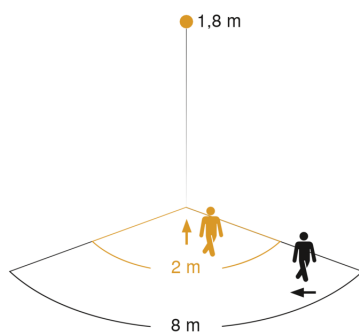

Technische Daten

Abmessungen (L x B x H)	187 x 189 x 298 mm
Sensortechnologie	Passiv Infrarot
Leistung	1,2 W
gemessener Lichtstrom (360°)	150 lm
Farbtemperatur	4000 K
Farbabweichung LED	SDCM5
Farbwiedergabeindex	80-89
Mit Leuchtmittel	Ja, STEINEL LED-System
Leuchtmittel	LED nicht austauschbar
Lebensdauer LED (Max. °C)	50000 Std
Lichtstromrückgang nach LM80	L70B10
Sockel	Ohne
LED Kühlsystem	Passive Thermo Control
Mit Bewegungsmelder	Ja
Erfassungswinkel	140 °
segmentweise Ausblendung	Nein
Elektronische Skalierbarkeit	Nein
Mechanische Skalierbarkeit	Nein
Reichweite Radial	r = 2 m (5 m ²)

Sensorerfassungsbereich

Mögliche Montagehöhe: 1,80 m – 2,00 m

Orange: radial

Schwarz: tangential

Maßzeichnung