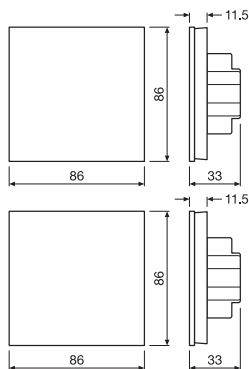

### Maße & Gewicht

Länge	86.00 mm
Breite	86.00 mm
Höhe	33.00 mm
Produktgewicht	230,00 g