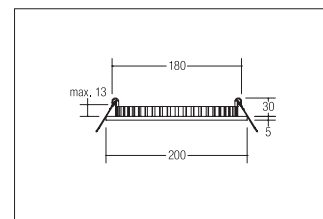

## LED-RGB-Einbaupanel FLAT30

**Artikel-Nr. 18217071**

LED-RGB-Einbaupanel FLAT30, weiß. Ausgeführt in kompakter Bauform für werkzeuglose Schnellmontage zum Deckeneinbau. Fassung: ohne, Montageart: Einbaumontage, Montageort: Deckenmontage, Material: Aluminium / Kunststoff, Schutzart: nach DIN EN 60529: IP20, Schutzklasse: (EN 61140) III, Spannung: 24V, Leistung: 13W, Anzahl der Leuchtmittel / Fassungen: 1.0 Stk, Abstrahlwinkel: 120°, Verstellbarkeit: nicht verstellbar, ohne Betriebsgerät, Art der Dimmung: sonstige, .

<b>Artikel-Nr.</b>	<b>18217071</b>
<b>Preis</b>	85,00 €
<b>Stand:</b>	19.03.2020 12:30

Lichtfarbe	RGB
Farbe	weiß
Abstrahlwinkel	120 °
Anzahl der Leuchtmittel / Fas-1 Stk	
Material	Aluminium / Kunststoff
Leistung	13 W
Leuchtmittel	LED
Art der Dimmung	sonstige
Außendurchmesser	200 mm
Einbaudurchmesser	180 mm

Einbautiefe	30 mm
Spannung	24V
Schutzart	IP20
Schutzklasse	III
Spannungsart	DC
Verstellbarkeit	nicht verstellbar
Energieeffizienzklasse	Spezialprodukt *
Höhe-Tiefe	5 mm
Schaltungsart sekundärseitig	Parallelschaltung