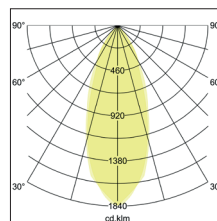

LED-Einbaustrahler, IP65, schaltbar

**Artikel-Nr. 33353643**

1.0 m	0.7 0.7	1191.1
2.0 m	1.4 1.4	297.8
3.0 m	2.1 2.0	132.3
4.0 m	2.8 2.7	74.4
5.0 m	3.5 3.4	47.6
	Ø (m)	E0(0°) [lx]

LED-Einbaustrahler IP65, schaltbar, titan. Ausgeführt in kompakter Bauform für werkzeuglose Schnellmontage zum Deckeneinbau. Set inkl. Konverter für 230 V-Netzspannung, schaltbar, Maße Konverter: L 100 x B 38 x H 22 mm . Fassung: ohne, Montageart: Einbaumontage, Montageort: Deckenmontage, Material: Aluminium / Stahl / Silikonkautschuk / Kunststoff, Schutzart: nach DIN EN 60529: IP65, Schutzklasse: (EN 61140) II, Spannung: 230V AC 50Hz, Leistung: 6W, Anzahl der Leuchtmittel / Fassungen: 1.0 Stk, Lichtstrom: 650lm, Farbtemperatur: 3000K, Lichtfarbe: weiß, Abstrahlwinkel: 38°, Verstellbarkeit: schwenkbar, mit Betriebsgerät, Art der Dimmung: schaltbar, . Diese Leuchte enthält eingebaute LED-Lampen. Die Lampen können in der Leuchte nicht ausgetauscht werden.

<b>Artikel-Nr.</b>	<b>33353643</b>	<b>Anwendungsbereiche</b>
<b>Preis</b>	91,70 €	HOME   LIVING BÜRO   KOMMUNIKATION HOTELLERIE   GAS-TRONOMIE
<b>Stand:</b>	19.03.2020 23:37	

Lichtfarbe	3000 K
Farbe	titan
Abstrahlwinkel	38 °
Anzahl der Leuchtmittel / Fas-1 Stk	
Material	Aluminium / Stahl / Silikon-
Leistung	6 W
Leuchtmittel	LED
Farbwiedergabe	CRI > 80
Art der Dimmung	schaltbar
Außendurchmesser	82 mm
Einbaudurchmesser	68 mm