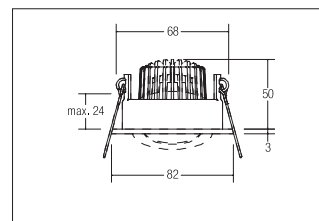

LED-Einbaustrahler, IP65, schaltbar

**Artikel-Nr. 33353643**

1.0 m	0.7 0.7	1191.1
2.0 m	1.4 1.4	297.8
3.0 m	2.1 2.0	132.3
4.0 m	2.8 2.7	74.4
5.0 m	3.5 3.4	47.6
	Ø (m)	E0(0°) [lx]

LED-Einbaustrahler IP65, schaltbar, titan. Ausgeführt in kompakter Bauform für werkzeuglose Schnellmontage zum Deckeneinbau. Set inkl. Konverter für 230 V-Netzspannung, schaltbar, Maße Konverter: L 100 x B 38 x H 22 mm . Fassung: ohne, Montageart: Einbaumontage, Montageort: Deckenmontage, Material: Aluminium / Stahl / Silikonkautschuk / Kunststoff, Schutzart: nach DIN EN 60529: IP65, Schutzklasse: (EN 61140) II, Spannung: 230V AC 50Hz, Leistung: 6W, Anzahl der Leuchtmittel / Fassungen: 1.0 Stk, Lichtstrom: 650lm, Farbtemperatur: 3000K, Lichtfarbe: weiß, Abstrahlwinkel: 38°, Verstellbarkeit: schwenkbar, mit Betriebsgerät, Art der Dimmung: schaltbar, . Diese Leuchte enthält eingebaute LED-Lampen. Die Lampen können in der Leuchte nicht ausgetauscht werden.

<b>Artikel-Nr.</b>	<b>33353643</b>	<b>Anwendungsbereiche</b>
<b>Preis</b>	91,70 €	HOME   LIVING BÜRO   KOMMUNIKATION HOTELLERIE   GAS-TRONOMIE
<b>Stand:</b>	19.03.2020 23:37	

Lichtfarbe	3000 K
Farbe	titan
Abstrahlwinkel	38 °
Anzahl der Leuchtmittel / Fas-1 Stk	
Material	Aluminium / Stahl / Silikon-
Leistung	6 W
Leuchtmittel	LED
Farbwiedergabe	CRI > 80
Art der Dimmung	schaltbar
Außendurchmesser	82 mm
Einbaudurchmesser	68 mm

Einbautiefe	50 mm
Spannung	230V AC 50Hz
Lichtstrom	650 lm
Schutzart	IP65
Schutzklasse	II
Spannungsart	AC
Verstellbarkeit	schwenkbar
Energieeffizienzklasse	A++ bis A
Schwenkwinkel	30 °
Schaltungsart sekundärseitig	Parallelschaltung