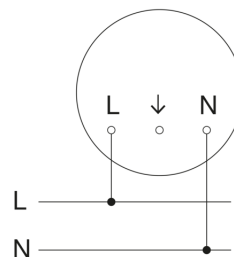

Schaltplan Master