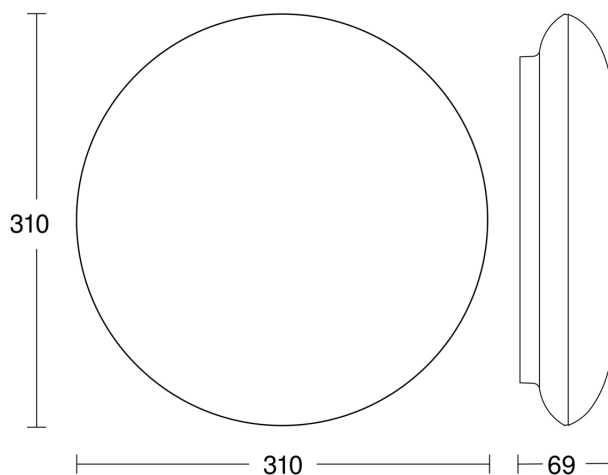

segmentweise Ausblendung	Nein
Elektronische Skalierbarkeit	Nein
Mechanische Skalierbarkeit	Ja
Reichweite Radial	6 x 6 m (36 m ²)
Reichweite Tangential	16 x 16 m (256 m ²)
Dauerlicht	schaltbar, 4 h
Dämmerungsschalter	Ja
Dämmerungseinstellung	2 – 1000 lx
Zeiteinstellung	5 s – 30 Min.
Grundlichtfunktion	Ja
Grundlichtfunktion Zeit	10/30 Min., ganze Nacht
Softlichtstart	Ja
Schlagfestigkeit	IK07
Schutzart	IP54
Schutzklasse	II
Umgebungstemperatur	-20 – 35 °C
Werkstoff des Gehäuses	Kunststoff
Werkstoff der Abdeckung	Kunststoff strukturiert
Herstellergarantie	5 Jahre
Einstellungen via	Potis
Mit Fernbedienung	Nein
Montageort	Decke
Variante	neutralweiß silber
VPE1, EAN	4007841035495

DL Vario Quattro PRO S

neutralweiß silber
 EAN 4007841 035495
 Art.-Nr. 035495

Sensorerfassungsbereich

Mögliche Montagehöhe: 2.00 m – 6.00 m
 Orange: radial
 Schwarz: tangential
 4 skallerbare Zonen

Maßzeichnung