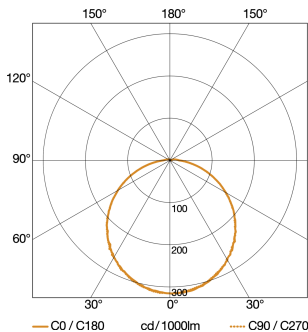

DL Vario Quattro PRO S

neutralweiß silber
 EAN 4007841 035495
 Art.-Nr. 035495

Sensorerfassungsbereich

Mögliche Montagehöhe: 2.00 m – 6.00 m
 Orange: radial
 Schwarz: tangential
 4 skallerbare Zonen

Maßzeichnung

Lichtverteilungskurve

Leistung	14 W
Mit Leuchtmittel	Ja, STEINEL LED-System
Leuchtmittel	LED nicht austauschbar
gemessener Lichtstrom (360°)	1430 lm
Farbtemperatur	4000 K
Farbwiedergabeindex	80-89
Lebensdauer LED (Max. °C)	50000 Std
LED Kühlsystem	Passive Thermo Control