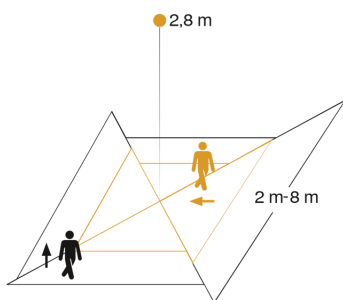

DL Vario Quattro PRO S

neutralweiß silber
EAN 4007841 035495
Art.-Nr. 035495

Sensorerfassungsbereich