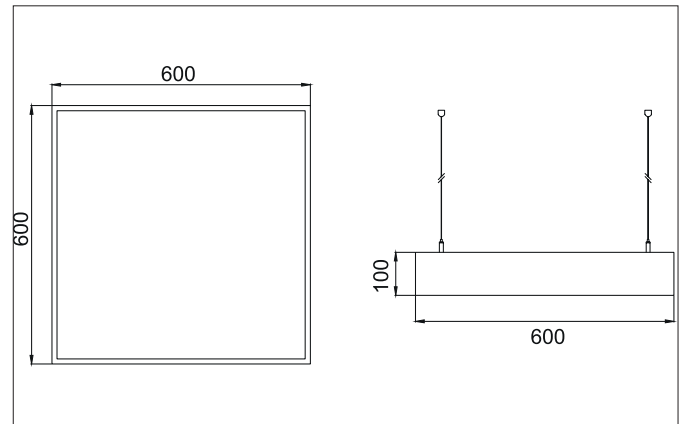

## BIRO SQUARE LED-Pendel-Flächenleuchte, DALI dimmbar

Artikel-Nr. 13730164

Licht.  
Für Generationen.

### Tender

Quadratische LED-Pendel-Flächenleuchte, DALI dimmbar, Leuchtenlänge 600 mm, Leuchtenbreite 600 mm, Höhe 100 mm, für Pendelmontage. Pendellänge max. 5.000 mm mit rotationssymmetrisch tief-breit-strahlender Lichtstärkeverteilung. Optimale Lichtverteilung durch eine opale Kunststoff-Abdeckung. Bemessungslichtstrom 5.456 lm, Bemessungsleistung 1 x 44 W, Leuchten-Lichtausbeute 124 lm/W, Lichtfarbe neutralweiß, ähnlichste Farbtemperatur (CCT) 4.000 K, allgemeiner Farbwiedergabeindex CRI > 80, Gehäusewerkstoff: Aluminium / Stahl / Kunststoff, Farbe: struktursilber, Zulässige Umgebungstemperatur (ta): -20 °C - +25 °C, Schutzklasse (EN 61140): I, Schutzart (DIN EN 60529): IP40. Mit elektronischem Betriebsgerät, DALI dimmbar. Das Produkt erfüllt die grundlegenden Anforderungen der anwendbaren EU-Richtlinien und des Produktsicherheitsgesetzes und trägt die CE-Kennzeichnung.

Article data	
Artikel-Nr.	13730164
GTIN	4251433943808
Series name	BIRO SQUARE
Kurzbeschreibung	LED-Pendel-Flächenleuchte, DALI dimmbar
Material	Aluminium / Steel / Plastic
Colour	Silver
Type of surface	Structure
Shape	square
Length	600 mm
Width	600 mm
Aufbauhöhe	100 mm
scope of delivery	inkl. Konverter zum Anschluss an 230 V-Netzspannung
weight	0.000 kg

Mounting technology	
Mounting method	Suspended
Place of installation	Ceiling-mounted
Adjustability	Not adjustable
Pendulum length max.	5,000 mm
Material cover	Plastic, opal

Packing data	
Gross weight	5.2 kg
Length of packaging	650 mm
Packaging width	650 mm
Packaging height	150 mm