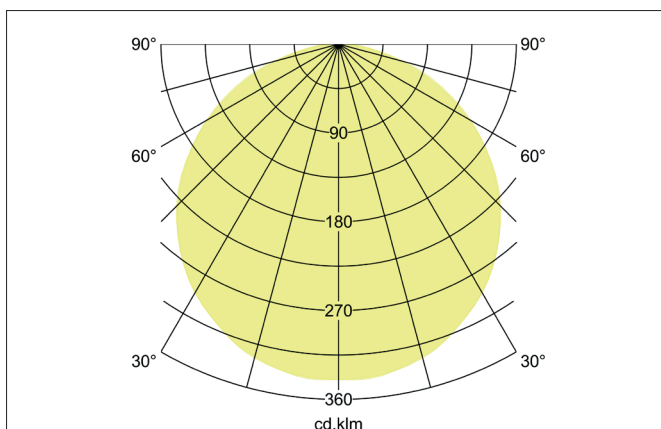

### Tender

Quadratische LED-Pendel-Flächenleuchte, DALI dimmbar, Leuchtenlänge 600 mm, Leuchtenbreite 600 mm, Höhe 100 mm, für Pendelmontage. Pendellänge max. 5.000 mm mit rotationssymmetrisch tief-breit-strahlender Lichtstärkeverteilung. Optimale Lichtverteilung durch eine opale Kunststoff-Abdeckung. Bemessungslichtstrom 5.456 lm, Bemessungsleistung 1 x 44 W, Leuchten-Lichtausbeute 124 lm/W, Lichtfarbe neutralweiß, ähnlichste Farbtemperatur (CCT) 4.000 K, allgemeiner Farbwiedergabeindex CRI > 80, Gehäusewerkstoff: Aluminium / Stahl / Kunststoff, Farbe: struktursilber, Zulässige Umgebungstemperatur (ta): -20 °C - +25 °C, Schutzklasse (EN 61140): I, Schutzart (DIN EN 60529): IP40. Mit elektronischem Betriebsgerät, DALI dimmbar. Das Produkt erfüllt die grundlegenden Anforderungen der anwendbaren EU-Richtlinien und des Produktsicherheitsgesetzes und trägt die CE-Kennzeichnung.