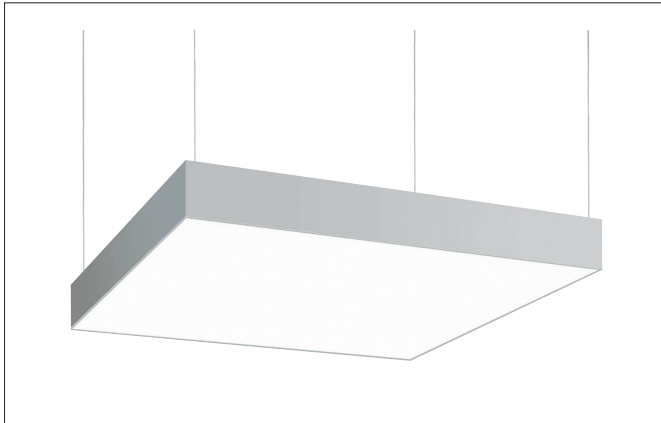

## BIRO SQUARE LED-Pendel-Flächenleuchte, DALI dimmbar

Artikel-Nr. 13730164

Licht.  
Für Generationen.

### Tender

Quadratische LED-Pendel-Flächenleuchte, DALI dimmbar, Leuchtenlänge 600 mm, Leuchtenbreite 600 mm, Höhe 100 mm, für Pendelmontage. Pendellänge max. 5.000 mm mit rotationssymmetrisch tief-breit-strahlender Lichtstärkeverteilung. Optimale Lichtverteilung durch eine opale Kunststoff-Abdeckung. Bemessungslichtstrom 5.456 lm, Bemessungsleistung 1 x 44 W, Leuchten-Lichtausbeute 124 lm/W, Lichtfarbe neutralweiß, ähnlichste Farbtemperatur (CCT) 4.000 K, allgemeiner Farbwiedergabeindex CRI > 80, Gehäusewerkstoff: Aluminium / Stahl / Kunststoff, Farbe: struktursilber, Zulässige Umgebungstemperatur (ta): -20 °C - +25 °C, Schutzklasse (EN 61140): I, Schutzart (DIN EN 60529): IP40. Mit elektronischem Betriebsgerät, DALI dimmbar. Das Produkt erfüllt die grundlegenden Anforderungen der anwendbaren EU-Richtlinien und des Produktsicherheitsgesetzes und trägt die CE-Kennzeichnung.

Article data	
Artikel-Nr.	13730164
GTIN	4251433943808
Series name	BIRO SQUARE
Kurzbeschreibung	LED-Pendel-Flächenleuchte, DALI dimmbar
Material	Aluminium / Steel / Plastic
Colour	Silver
Type of surface	Structure
Shape	square
Length	600 mm
Width	600 mm
Aufbauhöhe	100 mm
scope of delivery	inkl. Konverter zum Anschluss an 230 V-Netzspannung
weight	0.000 kg

**BIRO SQUARE LED-Pendel-Flächenleuchte, DALI dimmbar**

Artikel-Nr. 13730164

Licht.  
Für Generationen.

Lighting technology	
Colour temperature	4000 K
Light colour	White
Light output	Direct
Luminous flux	5,456 lm
System efficiency	124 lm/W
Colour rendering	CRI > 80
Reflector	Without
Beam angle	114 °
Light sharing	Symmetric