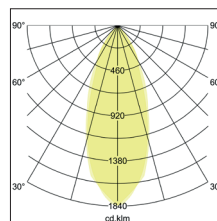

LED-Einbaustrahler, IP65, schaltbar

Artikel-Nr. 33353023

LED-Einbaustrahler IP65, schaltbar, chrom. Ausgeführt in kompakter Bauform für werkzeuglose Schnellmontage zum Deckeneinbau. Set inkl. Konverter für 230 V-Netzspannung, schaltbar, Maße Konverter: L 100 x B 38 x H 22 mm . Fassung: ohne, Montageart: Einbaumontage, Montageort: Deckenmontage, Material: Aluminium / Stahl / Silikonkautschuk / Kunststoff, Schutzart: nach DIN EN 60529: IP65, Schutzklasse: (EN 61140) II, Spannung: 230V AC 50Hz, Leistung: 6W, Anzahl der Leuchtmittel / Fassungen: 1.0 Stk, Lichtstrom: 650lm, Farbtemperatur: 3000K, Lichtfarbe: weiß, Abstrahlwinkel: 38°, Verstellbarkeit: schwenkbar, mit Betriebsgerät, Art der Dimmung: schaltbar, . Diese Leuchte enthält eingebaute LED-Lampen. Die Lampen können in der Leuchte nicht ausgetauscht werden.

Artikel-Nr.	33353023	Anwendungsbereiche
Preis	86,90 €	HOME LIVING BÜRO KOMMUNIKATION HOTELLERIE GASTRONOMIE
Stand:	19.03.2020 23:34	

Lichtfarbe	3000 K
Farbe	chrom
Abstrahlwinkel	38 °
Anzahl der Leuchtmittel / Fas-1 Stk	
Material	Aluminium / Stahl / Silikon-
Leistung	6 W
Leuchtmittel	LED
Farbwiedergabe	CRI > 80
Art der Dimmung	schaltbar
Außendurchmesser	82 mm
Einbaudurchmesser	68 mm