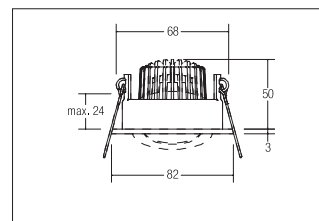

LED-Einbaustrahler, IP65, schaltbar

Artikel-Nr. 33353023

LED-Einbaustrahler IP65, schaltbar, chrom. Ausgeführt in kompakter Bauform für werkzeuglose Schnellmontage zum Deckeneinbau. Set inkl. Konverter für 230 V-Netzspannung, schaltbar, Maße Konverter: L 100 x B 38 x H 22 mm . Fassung: ohne, Montageart: Einbaumontage, Montageort: Deckenmontage, Material: Aluminium / Stahl / Silikonkautschuk / Kunststoff, Schutzart: nach DIN EN 60529: IP65, Schutzklasse: (EN 61140) II, Spannung: 230V AC 50Hz, Leistung: 6W, Anzahl der Leuchtmittel / Fassungen: 1.0 Stk, Lichtstrom: 650lm, Farbtemperatur: 3000K, Lichtfarbe: weiß, Abstrahlwinkel: 38°, Verstellbarkeit: schwenkbar, mit Betriebsgerät, Art der Dimmung: schaltbar, . Diese Leuchte enthält eingebaute LED-Lampen. Die Lampen können in der Leuchte nicht ausgetauscht werden.

Artikel-Nr.	33353023	Anwendungsbereiche
Preis	86,90 €	HOME LIVING BÜRO KOMMUNIKATION HOTELLERIE GASTRONOMIE
Stand:	19.03.2020 23:34	

Lichtfarbe	3000 K
Farbe	chrom
Abstrahlwinkel	38 °
Anzahl der Leuchtmittel / Fas-1 Stk	
Material	Aluminium / Stahl / Silikon-
Leistung	6 W
Leuchtmittel	LED
Farbwiedergabe	CRI > 80
Art der Dimmung	schaltbar
Außendurchmesser	82 mm
Einbaudurchmesser	68 mm

Einbautiefe	50 mm
Spannung	230V AC 50Hz
Lichtstrom	650 lm
Schutzart	IP65
Schutzklasse	II
Spannungsart	AC
Verstellbarkeit	schwenkbar
Energieeffizienzklasse	A++ bis A
Schwenkwinkel	30 °
Schaltungsart sekundärseitig	Parallelschaltung