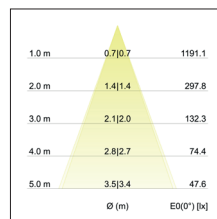

LED-Einbaustrahler, IP65, schaltbar

Artikel-Nr. 33353023

LED-Einbaustrahler IP65, schaltbar, chrom. Ausgeführt in kompakter Bauform für werkzeuglose Schnellmontage zum Deckeneinbau. Set inkl. Konverter für 230 V-Netzspannung, schaltbar, Maße Konverter: L 100 x B 38 x H 22 mm . Fassung: ohne, Montageart: Einbaumontage, Montageort: Deckenmontage, Material: Aluminium / Stahl / Silikonkautschuk / Kunststoff, Schutzart: nach DIN EN 60529: IP65, Schutzklasse: (EN 61140) II, Spannung: 230V AC 50Hz, Leistung: 6W, Anzahl der Leuchtmittel / Fassungen: 1.0 Stk, Lichtstrom: 650lm, Farbtemperatur: 3000K, Lichtfarbe: weiß, Abstrahlwinkel: 38°, Verstellbarkeit: schwenkbar, mit Betriebsgerät, Art der Dimmung: schaltbar, . Diese Leuchte enthält eingebaute LED-Lampen. Die Lampen können in der Leuchte nicht ausgetauscht werden.

Artikel-Nr.	33353023	Anwendungsbereiche
Preis	86,90 €	HOME LIVING BÜRO KOMMUNIKATION HOTELLERIE GASTRONOMIE
Stand:	19.03.2020 23:34	

Lichtfarbe	3000 K
Farbe	chrom
Abstrahlwinkel	38 °
Anzahl der Leuchtmittel / Fas-1 Stk	
Material	Aluminium / Stahl / Silikon-
Leistung	6 W
Leuchtmittel	LED
Farbwiedergabe	CRI > 80
Art der Dimmung	schaltbar
Außendurchmesser	82 mm
Einbaudurchmesser	68 mm