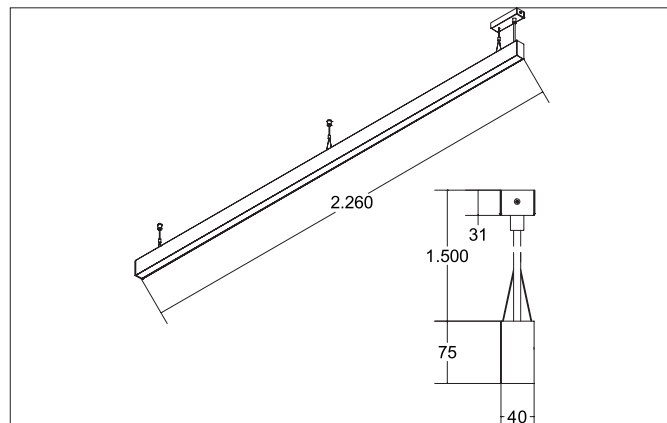

**BIRO40 LED pendant profile luminaire direct/indirect BIRO40**

Artikel-Nr. 77314083

Licht.  
Für Generationen.**Tender**

Rechteckige LED-Pendel-Profileuchte direkt/indirekt, Leuchtenlänge 2.264 mm, Leuchtenbreite 40 mm, Höhe 75 mm, für Pendelmontage. Pendellänge max. 1.500 mm mit rotationssymmetrisch tief-breit-strahlender Lichtstärkeverteilung. Optimale Lichtverteilung durch eine mikroprismatische Abdeckung. Bemessungslichtstrom 10.460 lm, UGR < 19, Bemessungsleistung 94,9 W, Leuchten-Lichtausbeute 110 lm/W, Lichtfarbe warmweiß, ähnlichste Farbtemperatur (CCT) 3.000 K, allgemeiner Farbwiedergabeindex CRI > 90, Lebensdauer L70/B50 bei 25 °C: 60000 h, Lebensdauer L80/B50 bei 25 °C: 60000 h, Gehäusewerkstoff: Aluminium / Acryl, Farbe: schwarz, Zulässige Umgebungstemperatur (ta): -20 °C - +25 °C, Schutzklasse (EN 61140): I, Schutzart (DIN EN 60529): IP20. Mit elektronischem Betriebsgerät, schaltbar. Das Produkt erfüllt die grundlegenden Anforderungen der anwendbaren EU-Richtlinien und des Produktsicherheitsgesetzes und trägt die CE-Kennzeichnung.

Article data	
Artikel-Nr.	77314083
GTIN	4251433935131
Series name	BIRO40
Kurzbeschreibung	LED pendant profile luminaire direct/indirect BIRO40
Material	Aluminium / Acrylic
Colour	Black
Shape	rectangular
Length	2,264 mm
Width	40 mm
Aufbauhöhe	75 mm
weight	0.000 kg

Mounting technology	
Mounting method	Suspended
Place of installation	Ceiling-mounted
Adjustability	Not adjustable
Pendulum length max.	1,500 mm
Material cover	Microprismatic

Packing data	
Gross weight	4.58 kg
Length of packaging	2,320 mm
Packaging width	95 mm
Packaging height	90 mm