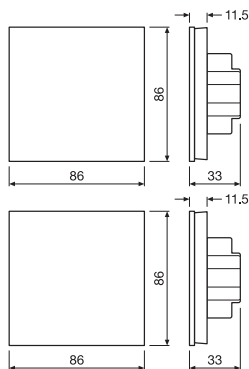

Maße & Gewicht

Länge	86.00 mm
Breite	86.00 mm
Höhe	33.00 mm
Produktgewicht	230,00 g

Farben & Materialien

Produktfarbe	Weiß
--------------	------

Temperaturen & Betriebsbedingungen

Umgebungstemperaturbereich	-30...+55 °C
----------------------------	--------------

LOGISTISCHE DATEN

Lagertemperaturbereich	-30...+55 °C
------------------------	--------------

DOWNLOADS

DOWNLOADS	
	User instruction
	Catalogs

VERPACKUNGSMFORMATIONEN

EAN	Verpackungseinheit (Stück pro Einheit)	Abmessungen (Länge x Breite x Höhe)	Bruttogewicht	Volumen
4058075435902	Versandschachtel 10	265 mm x 120 mm x 235 mm	2736.00 g	7.47 dm ³
4058075509832	Versandschachtel 40	500 mm x 280 mm x 260 mm	11592.00 g	36.40 dm ³