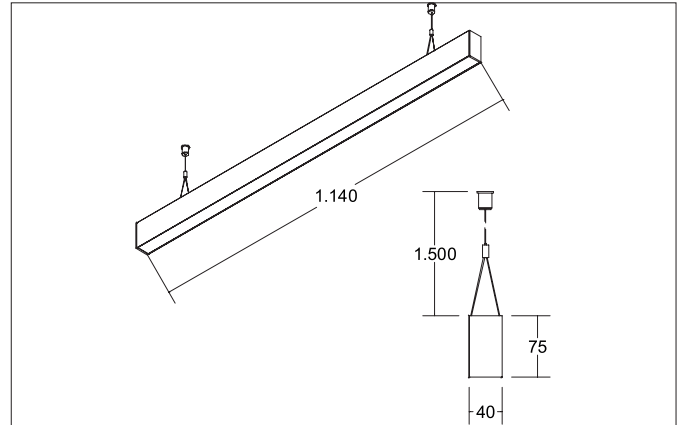

BIRO40 LED pendant profile luminaire direct/indirect BIRO40

Artikel-Nr. 77353083

Licht.
Für Generationen.**Tender**

Rechteckige LED-Pendel-Profileuchte direkt/indirekt, Leuchtenlänge 1.144 mm, Leuchtenbreite 40 mm, Höhe 75 mm, für Pendelmontage. Pendellänge max. 1.500 mm mit rotationssymmetrisch tief-breit-strahlender Lichtstärkeverteilung. Optimale Lichtverteilung durch eine satinierte Abdeckung. Bemessungslichtstrom 4.970 lm, UGR < 20, Bemessungsleistung 45,9 W, Leuchten-Lichtausbeute 108 lm/W, Lichtfarbe warmweiß, ähnlichste Farbtemperatur (CCT) 3.000 K, allgemeiner Farbwiedergabeindex CRI > 90, Lebensdauer L70/B50 bei 25 °C: 60000 h, Lebensdauer L80/B50 bei 25 °C: 60000 h, Gehäusewerkstoff: Aluminium / Acryl, Farbe: schwarz, Zulässige Umgebungstemperatur (ta): -20 °C - +25 °C, Schutzklasse (EN 61140): I, Schutzart (DIN EN 60529): IP20. Mit elektronischem Betriebsgerät, DALI dimmbar. Das Produkt erfüllt die grundlegenden Anforderungen der anwendbaren EU-Richtlinien und des Produktsicherheitsgesetzes und trägt die CE-Kennzeichnung.

Article data	
Artikel-Nr.	77353083
GTIN	4251433935377
Series name	BIRO40
Kurzbeschreibung	LED pendant profile luminaire direct/indirect BIRO40
Material	Aluminium / Acrylic
Colour	Black
Shape	rectangular
Length	1,144 mm
Width	40 mm
Aufbauhöhe	75 mm
weight	0.000 kg

Mounting technology	
Mounting method	Suspended
Place of installation	Ceiling-mounted
Adjustability	Not adjustable
Pendulum length max.	1,500 mm
Material cover	Satinised

Packing data	
Gross weight	3.04 kg
Length of packaging	1,260 mm
Packaging width	95 mm
Packaging height	90 mm