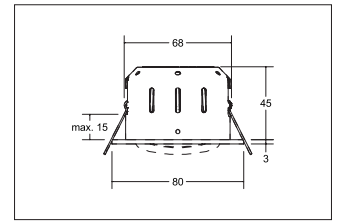

LED-Einbaustrahler INDIWO68, schwenkbar

Artikel-Nr. 12293643

LED-Einbaustrahler INDIWO68, schwenkbar, titan. Ausgeführt in kompakter Bauform für werkzeuglose Schnellmontage zum Deckeneinbau. Einbaustrahler geeignet zur direkten Montage auf normal entflammaren Baustoffen. Wärmedämmung zulässig. Fassung: Plug&Play, Montageart: Einbaumontage, Montageort: Deckenmontage, Material: Aluminium / Stahl / Kunststoff, Schutzart: nach DIN EN 60529: IP20, Schutzklasse: (EN 61140) III, Strom: 350 mA, Leistung: 5,5W, Anzahl der Leuchtmittel / Fassungen: 1.0 Stk, Lichtstrom: 550lm, Farbtemperatur: 3000K, Lichtfarbe: weiß, Abstrahlwinkel: 36°, Verstellbarkeit: schwenkbar, ohne Betriebsgerät, . Diese Leuchte enthält eingebaute LED-Lampen. Die Lampen können in der Leuchte nicht ausgetauscht werden.

| | |
|-------------------------------------|--------------------------------|
| Lichtfarbe | 3000 K |
| Farbe | titan |
| Abstrahlwinkel | 36 ° |
| Anzahl der Leuchtmittel / Fas-1 Stk | |
| Material | Aluminium / Stahl / Kunststoff |
| Ausführung | Plug&Play |
| Leistung | 5,5 W |
| Leuchtmittel | LED |
| Farbwiedergabe | CRI > 80 |
| Einbaudurchmesser | 68 mm |

| | |
|------------------------------|-----------------|
| Einbautiefe | 45 mm |
| Strom | 350 mA |
| Lichtstrom | 550 lm |
| Schutzart | IP20 |
| Schutzklasse | III |
| Spannungsart | DC |
| Verstellbarkeit | schwenkbar |
| Energieeffizienzklasse | A++ bis A |
| Schwenkwinkel | 15 ° |
| Schaltungsart sekundärseitig | Reihenschaltung |