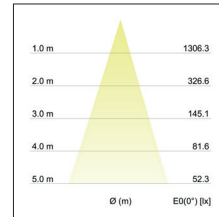

LED-Einbaustrahler INDIWO68, schwenkbar

Artikel-Nr. 12293643

LED-Einbaustrahler INDIWO68, schwenkbar, titan. Ausgeführt in kompakter Bauform für werkzeuglose Schnellmontage zum Deckeneinbau. Einbaustrahler geeignet zur direkten Montage auf normal entflammaren Baustoffen. Wärmedämmung zulässig. Fassung: Plug&Play, Montageart: Einbaumontage, Montageort: Deckenmontage, Material: Aluminium / Stahl / Kunststoff, Schutzart: nach DIN EN 60529: IP20, Schutzklasse: (EN 61140) III, Strom: 350 mA, Leistung: 5,5W, Anzahl der Leuchtmittel / Fassungen: 1.0 Stk, Lichtstrom: 550lm, Farbtemperatur: 3000K, Lichtfarbe: weiß, Abstrahlwinkel: 36°, Verstellbarkeit: schwenkbar, ohne Betriebsgerät, . Diese Leuchte enthält eingebaute LED-Lampen. Die Lampen können in der Leuchte nicht ausgetauscht werden.

| | |
|-------------------------------------|--------------------------------|
| Lichtfarbe | 3000 K |
| Farbe | titan |
| Abstrahlwinkel | 36 ° |
| Anzahl der Leuchtmittel / Fas-1 Stk | |
| Material | Aluminium / Stahl / Kunststoff |
| Ausführung | Plug&Play |
| Leistung | 5,5 W |
| Leuchtmittel | LED |
| Farbwiedergabe | CRI > 80 |
| Einbaudurchmesser | 68 mm |

| | |
|------------------------------|-----------------|
| Einbautiefe | 45 mm |
| Strom | 350 mA |
| Lichtstrom | 550 lm |
| Schutzart | IP20 |
| Schutzklasse | III |
| Spannungsart | DC |
| Verstellbarkeit | schwenkbar |
| Energieeffizienzklasse | A++ bis A |
| Schwenkwinkel | 15 ° |
| Schaltungsart sekundärseitig | Reihenschaltung |