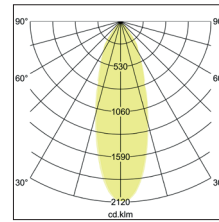

LED-Einbaustrahler INDIWO68, schwenkbar

Artikel-Nr. 12293643

LED-Einbaustrahler INDIWO68, schwenkbar, titan. Ausgeführt in kompakter Bauform für werkzeuglose Schnellmontage zum Deckeneinbau. Einbaustrahler geeignet zur direkten Montage auf normal entflammaren Baustoffen. Wärmedämmung zulässig. Fassung: Plug&Play, Montageart: Einbaumontage, Montageort: Deckenmontage, Material: Aluminium / Stahl / Kunststoff, Schutzart: nach DIN EN 60529: IP20, Schutzklasse: (EN 61140) III, Strom: 350 mA, Leistung: 5,5W, Anzahl der Leuchtmittel / Fassungen: 1.0 Stk, Lichtstrom: 550lm, Farbtemperatur: 3000K, Lichtfarbe: weiß, Abstrahlwinkel: 36°, Verstellbarkeit: schwenkbar, ohne Betriebsgerät, . Diese Leuchte enthält eingebaute LED-Lampen. Die Lampen können in der Leuchte nicht ausgetauscht werden.

| | |
|------------------------------|-----------------|
| Einbautiefe | 45 mm |
| Strom | 350 mA |
| Lichtstrom | 550 lm |
| Schutzart | IP20 |
| Schutzklasse | III |
| Spannungsart | DC |
| Verstellbarkeit | schwenkbar |
| Energieeffizienzklasse | A++ bis A |
| Schwenkwinkel | 15 ° |
| Schaltungsart sekundärseitig | Reihenschaltung |