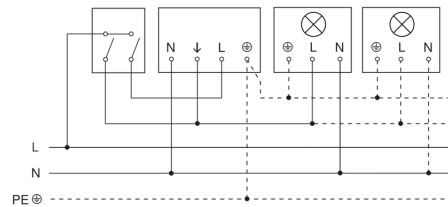

CE

Funktionsbeschreibung

Das Multitalent für innen und außen. Infrarot-Bewegungsmelder IS 360-3, ideal für die Deckenmontage unter Dachüberständen, Carports, große Hausfronten und Einfahrten, 3 Pyro-Sensoren für 360° Erfassungswinkel, Reichweite bis 12 m, Zeit- und Dämmerungsschwelle einstellbar, durch Abdeckblenden einschränkbarer Erfassungsbereich, unauffällig dank eingefärbter Linse.

Technische Daten

Ausführung	Bewegungsmelder
Abmessungen (Ø x H)	121 x 57 mm
Netzanschluss	220 – 240 V / 50 – 60 Hz
Sensortechnologie	Passiv Infrarot
Anwendung, Ort	Außenbereich, Innenbereich
Montageort	Decke
Montageart	Aufputz
Montagehöhe	2,50 – 6,00 m
Reichweite Radial	Ø 6 m (28 m ²)
Reichweite Tangential	Ø 24 m (452 m ²)
Erfassungswinkel	360 °
Öffnungswinkel	90 °
Schaltzonen	972 Schaltzonen
optimale Montagehöhe	2,8 m
Mechanische Skalierbarkeit	Nein
Unterkriechschutz	Ja
segmentweise Ausblendung	Ja
Elektronische Skalierbarkeit	Nein
Dämmerungseinstellung Teach	Nein
Dämmerungseinstellung	2 – 1000 lx
Zeiteinstellung	5 s – 15 Min.
Leistung	2000 W
Schaltausgang 1, Ohmsch	2000 W
Schaltausgang 1, Anzahl LED/Leuchtstofflampen	8 stk.
Leuchtstofflampen EVG	1500 W

Maßzeichnung

Schaltplan Leuchte ohne vorhandenen Nullleiter

Schaltplan Leuchte mit vorhandenem Nullleiter

Schaltplan Anschluss über Serienschalter für Hand- und Automatik-Betrieb

Schaltplan Anschluss 4-fach Tasterkoppler an DALI2 APC