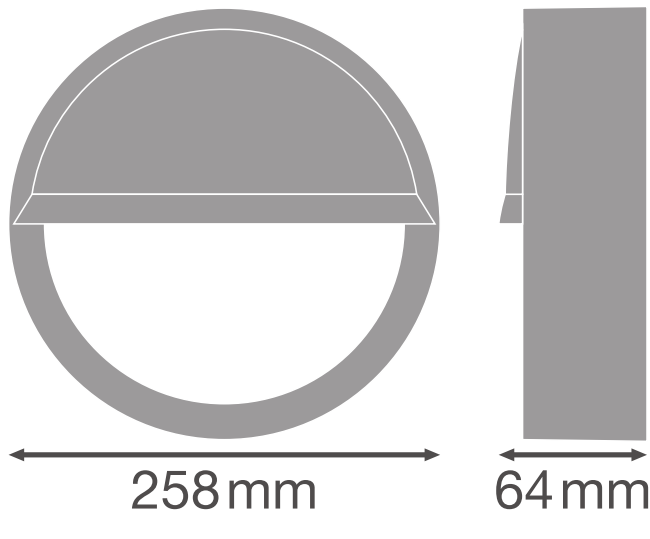

PRODUKTDATENBLATT

SF BLKH EYELID 250 BK

SURFACE BULKHEAD EYELID | Aufsteckbarer Halbvisierring (IK10)

Produkteigenschaften

- Halbvisierring für Surface Bulkhead
- Verfügbar für die 250 mm und 300 mm Versionen
- In schwarz und weiss verfügbar
- Stoßfestigkeit: IK10

TECHNISCHE DATEN

Maße & Gewicht

Durchmesser	258 mm
Höhe	64,0 mm
Produktgewicht	210,00 g

Product line drawing with numbers

Product line drawing with numbers

Materialien & Farben

Produktfarbe	Schwarz
Material Abdeckung	Polycarbonat (PC)

DOWNLOADS

DOWNLOADS	
	User instruction
	Ausschreibungstexte
	IES file (IES)
	IES file (IES)

VERPACKUNGSMFORMATIONEN

EAN	Verpackungseinheit (Stück pro Einheit)	Abmessungen (Länge x Breite x Höhe)	Bruttogewicht	Volumen
4058075375512	Versandschachtel 8	550 mm x 285 mm x 315 mm	2918.00 g	49.38 dm ³