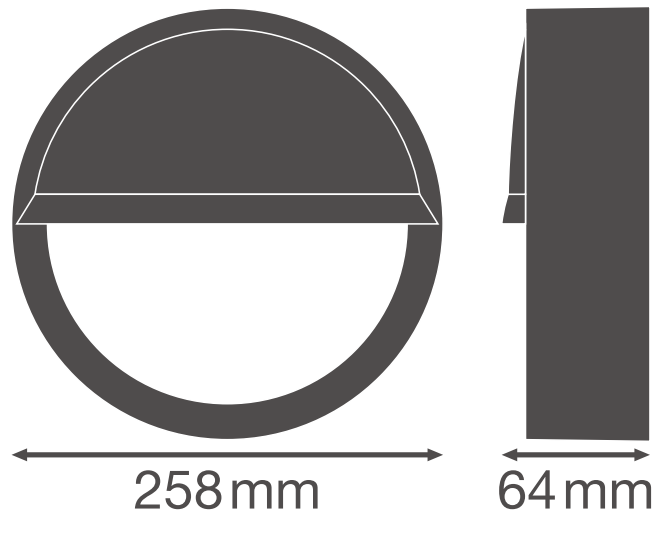

PRODUKTDATENBLATT

SF BLKH EYELID 250 BK

SURFACE BULKHEAD EYELID | Aufsteckbarer Halbvisierring (IK10)

Produkteigenschaften

- Halbvisierring für Surface Bulkhead
- Verfügbar für die 250 mm und 300 mm Versionen
- In schwarz und weiss verfügbar
- Stoßfestigkeit: IK10

TECHNISCHE DATEN

Maße & Gewicht

Durchmesser	258 mm
Höhe	64,0 mm
Produktgewicht	210,00 g

Product line drawing with numbers

Product line drawing with numbers

Materialien & Farben

Produktfarbe	Schwarz
Material Abdeckung	Polycarbonat (PC)

DOWNLOADS

DOWNLOADS	
	User instruction
	Ausschreibungstexte
	IES file (IES)
	IES file (IES)

VERPACKUNGSMFORMATIONEN

EAN	Verpackungseinheit (Stück pro Einheit)	Abmessungen (Länge x Breite x Höhe)	Bruttogewicht	Volumen
4058075375512	Versandschachtel 8	550 mm x 285 mm x 315 mm	2918.00 g	49.38 dm ³