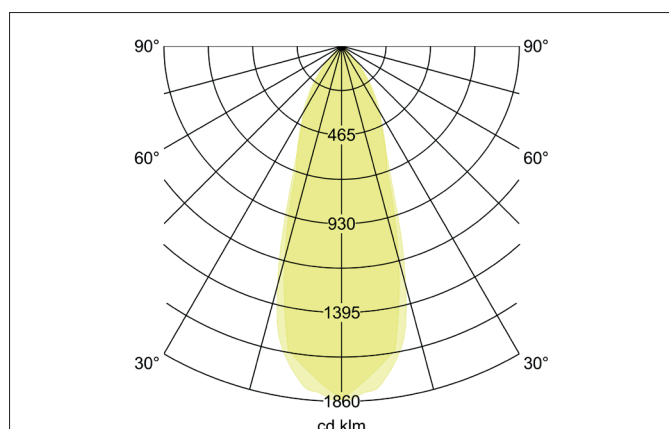

BALL LED pendant luminaire BALL

Artikel-Nr. 12119173

Licht.
Für Generationen.**Tender**

Runde LED-Pendelleuchte, Leuchtendurchmesser 50 mm, Höhe 30 mm, für Pendelmontage. Pendellänge max. 1.500 mm Gewicht 0,328 kg, mit rotationssymmetrisch tief-breit-strahlender Lichtstärkeverteilung. Optimale Lichtverteilung durch eine Glas transparent Abdeckung. Bemessungslichtstrom 220 lm, Bemessungsleistung 1 x 4,5 W Lichtfarbe warmweiß, ähnlichste Farbtemperatur (CCT) 3.000 K, allgemeiner Farbwiedergabeindex CRI > 90, Lebensdauer L70/B50 bei 25 °C: 50000 h, Lebensdauer L80/B50 bei 25 °C: 50000 h, Gehäusewerkstoff: Aluminium / Stahl / Kunststoff, Farbe: strukturweiß, Zulässige Umgebungstemperatur (ta): -20 °C - +25 °C, Schutzklasse (EN 61140): I, Schutzart (DIN EN 60529): IP20. Mit elektronischem Betriebsgerät, schaltbar. Das Produkt erfüllt die grundlegenden Anforderungen der anwendbaren EU-Richtlinien und des Produktsicherheitsgesetzes und trägt die CE-Kennzeichnung.

Article data	
Artikel-Nr.	12119173
GTIN	4251433949367
Series name	BALL
Kurzbeschreibung	LED pendant luminaire BALL
Material	Aluminium / Steel / Plastic
Colour	White
Type of surface	Structure
Shape	round
Outer diameter	50 mm
Aufbauhöhe	30 mm
scope of delivery	Incl. converter for connection to the 230-V mains voltage
weight	0.328 kg

BALL LED pendant luminaire BALL

Artikel-Nr. 12119173

Licht.
Für Generationen.

Lighting technology	
Colour temperature	3000 K
Light colour	White
Light output	Direct
Luminous flux	220 lm
System efficiency	49 lm/W
Colour rendering	CRI > 90
Reflector	High-gloss
Beam angle	38 °
Light sharing	Symmetric

Packing data	
Gross weight	0.402 kg
Length of packaging	110 mm
Packaging width	90 mm
Packaging height	90 mm