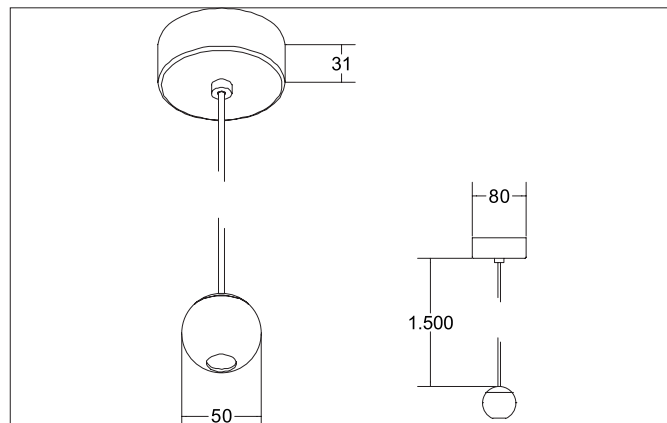

BALL LED pendant luminaire BALL

Artikel-Nr. 12119173

Licht.
Für Generationen.**Tender**

Runde LED-Pendelleuchte, Leuchtendurchmesser 50 mm, Höhe 30 mm, für Pendelmontage. Pendellänge max. 1.500 mm Gewicht 0,328 kg, mit rotationssymmetrisch tief-breit-strahlender Lichtstärkeverteilung. Optimale Lichtverteilung durch eine Glas transparent Abdeckung. Bemessungslichtstrom 220 lm, Bemessungsleistung 1 x 4,5 W Lichtfarbe warmweiß, ähnlichste Farbtemperatur (CCT) 3.000 K, allgemeiner Farbwiedergabeindex CRI > 90, Lebensdauer L70/B50 bei 25 °C: 50000 h, Lebensdauer L80/B50 bei 25 °C: 50000 h, Gehäusewerkstoff: Aluminium / Stahl / Kunststoff, Farbe: strukturweiß, Zulässige Umgebungstemperatur (ta): -20 °C - +25 °C, Schutzklasse (EN 61140): I, Schutzart (DIN EN 60529): IP20. Mit elektronischem Betriebsgerät, schaltbar. Das Produkt erfüllt die grundlegenden Anforderungen der anwendbaren EU-Richtlinien und des Produktsicherheitsgesetzes und trägt die CE-Kennzeichnung.

Article data	
Artikel-Nr.	12119173
GTIN	4251433949367
Series name	BALL
Kurzbeschreibung	LED pendant luminaire BALL
Material	Aluminium / Steel / Plastic
Colour	White
Type of surface	Structure
Shape	round
Outer diameter	50 mm
Aufbauhöhe	30 mm
scope of delivery	Incl. converter for connection to the 230-V mains voltage
weight	0.328 kg

Mounting technology	
Mounting method	Suspended
Place of installation	Ceiling-mounted
Adjustability	Not adjustable
Pendulum length min.	10 mm
Pendulum length max.	1,500 mm
Material cover	Glass transparent

Packing data	
Gross weight	0.402 kg
Length of packaging	110 mm
Packaging width	90 mm
Packaging height	90 mm