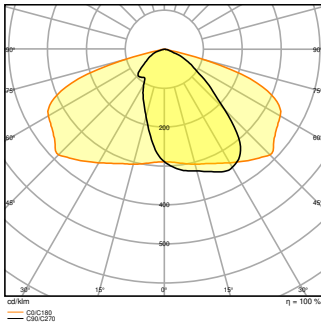

Photometrische Daten

Lichtstrom	24450 lm
Lichtausbeute	155 lm/W
Farbtemperatur	4000 K
Lichtfarbe (Bezeichnung)	Kalt weiß
Farbwiedergabeindex Ra	70
Standardabweichung des Farbabgleichs	< 5 sdc _m
Flimmerarm	Ja
Photobiologische Risikogruppe gemäß EN62778	RG1
Photobiologische Risikogruppe gemäß EN62471	RG1
Ausstrahlungswinkel	25 ° x 145 °

Maße & Gewicht

Länge	617.00 mm
Breite	300.00 mm
Höhe	90.00 mm
Produktgewicht	7700,00 g

Materialien & Farben

Produktfarbe	Weißaluminium
Gehäusefarbe	Weißaluminium
Gehäusematerial	Aluminium
Material Abdeckung	Gehärtetes Glas
Material der lichtemittierenden Fläche	Glas
Glühdrahtprüfung nach IEC 60695-2-12	650 °C
Quecksilbergehalt der Lampe	0.0 mg