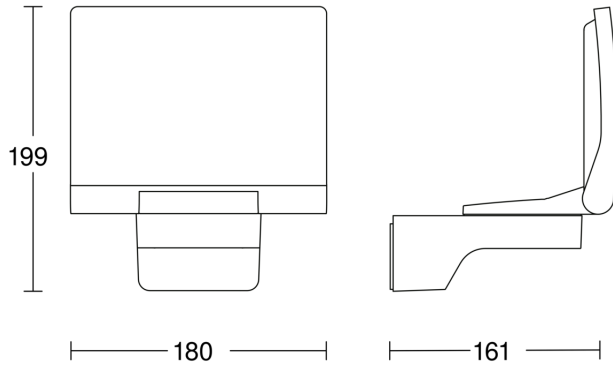

Technische Daten

Abmessungen (L x B x H)	161 x 180 x 199 mm
Netzanschluss	220 – 240 V / 50 – 60 Hz
Leistung	19,3 W
Vernetzung	Nein
Lichtstrom Gesamtprodukt	2124 lm
Gesamtprodukt Effizienz	110 lm/W
Farbtemperatur	3000 K
Farbabweichung LED	SDCM3
Mit Leuchtmittel	Ja, STEINEL LED-System
Leuchtmittel	LED nicht austauschbar
Lebensdauer LED L70B50 (25°)	> 60000 Std
Sockel	Ohne
LED Kühlsystem	HCMC (High Conductive Magnesium Composite)
Mit Bewegungsmelder	Nein

Grundlichtfunktion	Nein
Hauptlicht einstellbar	Nein
Softlichtstart	Nein
Schlagfestigkeit	IK03
Schutzart	IP44
Schutzklasse	II
Umgebungstemperatur	-20 – 40 °C
Werkstoff des Gehäuses	HCMC
Werkstoff der Abdeckung	Kunststoff opal
Herstellergarantie	5 Jahre
Montageort	Wand, Ecke
Variante	anthrazit
VPE1, EAN	4007841068080

XLED PRO 240

V2 anthrazit

EAN 4007841 068080

Art.-Nr. 068080

Maßzeichnung

Schaltplan Master-Slave Vernetzung