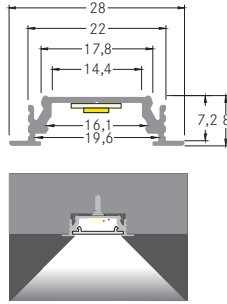

Einbauprofil P34-14

Produktvorteile:

- Flaches Einbauprofil.
- Verbindungsstück 90° für rechteckige Anwendung.
- In den Farben, weiß, schwarz und alu eloxiert erhältlich.
- Bis zu 4 Meter Länge an einem Stück.
- Passende Abdeckungen in transparent, opal und schwarz erhältlich.

Fertiglänge

Artikel-Nr.	Längen	Farbe
53653260	2.000 mm	alu eloxiert
53653070	2.000 mm	weiß lackiert
53653080	2.000 mm	schwarz eloxiert

Konfektionierung bis max. 4.000 mm

Artikel-Nr.	Konfektionierung
73653260	Alu-Profil 100 mm, alu eloxiert
73653070	Alu-Profil 100 mm, weiß lackiert
73653080	Alu-Profil 100 mm, schwarz elox.
73991000	Zuschnitt des Alu-Profiles

Bei Lieferlängen über 2.000 mm hinaus:
Lieferkosten bitte gesondert anfragen.

Klick-Abdeckung: PMMA

Fertiglänge

Artikel-Nr.	Längen	Farbe
53402000	2.000 mm	transparent
53402070	2.000 mm	opal
53402080	2.000 mm	schwarz

Transmissionsgrad:
transparent 95%, opal: 70%, schwarz: 40%

Konfektionierung bis max. 4.000 mm

Artikel-Nr.	Konfektionierung
73402000	Abdeckung 100 mm, transparent
73402070	Abdeckung 100 mm, opal
73402080	Abdeckung 100 mm, schwarz
73992000	Zuschnitt der Abdeckung