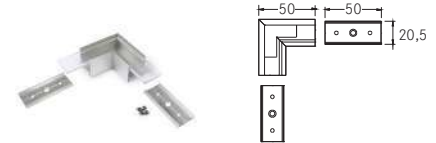

Einbauprofil P34-14

Produktvorteile:

- Flaches Einbauprofil.
- Verbindungsstück 90° für rechteckige Anwendung.
- In den Farben, weiß, schwarz und alu eloxiert erhältlich.
- Bis zu 4 Meter Länge an einem Stück.
- Passende Abdeckungen in transparent, opal und schwarz erhältlich.

Halter-Set

Artikel-Nr.	Farbe
53003000	silber

Bestehend aus 2 Haltern.

Verbindungsstück 180°

Artikel-Nr.	Farbe
53004000	aluminium roh

Verbindungsstück 90°

Artikel-Nr.	Farbe
53065260	alu eloxiert
53065070	weiß lackiert
53065080	schwarz eloxiert