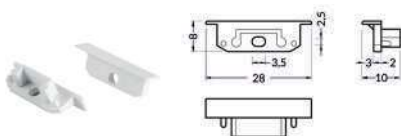

Einbauprofil P34-14

Produktvorteile:

- Flaches Einbauprofil.
- Verbindungsstück 90° für rechteckige Anwendung.
- In den Farben, weiß, schwarz und alu eloxiert erhältlich.
- Bis zu 4 Meter Länge an einem Stück.
- Passende Abdeckungen in transparent, opal und schwarz erhältlich.

Klick-Abdeckung: PMMA

Fertiglänge

Artikel-Nr.	Längen	Farbe
53432070	2.000 mm	opal

Transmissionsgrad: 70%

Konfektionierung bis max. 4.000 mm

Artikel-Nr.	Konfektionierung
73432070	Abdeckung 100 mm, opal
73992000	Zuschnitt der Abdeckung

Halter-Set

Artikel-Nr.	Farbe
53003000	silber

Bestehend aus 2 Haltern.

Verbindungsstück 180°

Artikel-Nr.	Farbe
53004000	aluminium roh

Verbindungsstück 90°

Artikel-Nr.	Farbe
53065260	alu eloxiert
53065070	weiß lackiert
53065080	schwarz eloxiert

Endkappen-Set zu 53402...

Artikel-Nr.	Farbe
53164260	silber
53164070	weiß
53164080	schwarz

Bestehend aus 2 Endkappen.

Endkappen-Set zu 53432070

Artikel-Nr.	Farbe
53056070	opal

Bestehend aus 2 Endkappen.