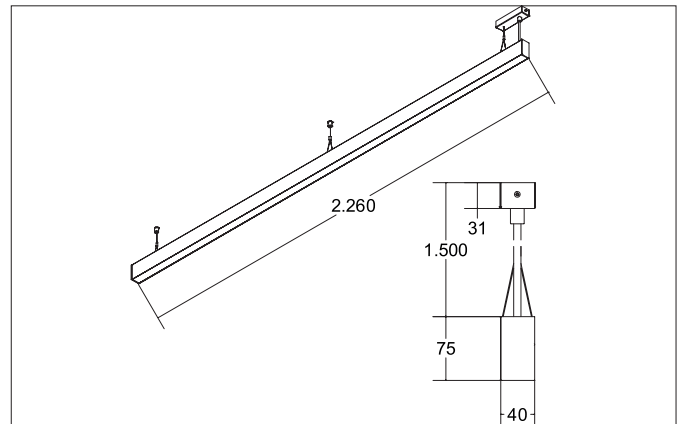

**BIRO40 LED pendant profile luminaire direct BIRO40**

Artikel-Nr. 77214083

Licht.  
Für Generationen.**Tender**

Rechteckige LED-Pendel-Profileleuchte direkt, Leuchtenlänge 2.264 mm, Leuchtenbreite 40 mm, Höhe 75 mm, für Pendelmontage. Pendellänge max. 1.500 mm mit rotationssymmetrisch tief-breit-strahlender Lichtstärkeverteilung. Optimale Lichtverteilung durch eine mikroprismatische Abdeckung. Bemessungslichtstrom 2.860 lm, UGR < 19, Bemessungsleistung 35,8 W, Leuchten-Lichtausbeute 80 lm/W, Lichtfarbe warmweiß, ähnlichste Farbtemperatur (CCT) 3.000 K, allgemeiner Farbwiedergabeindex CRI > 90, Lebensdauer L70/B50 bei 25 °C: 60000 h, Lebensdauer L80/B50 bei 25 °C: 60000 h, Gehäusewerkstoff: Aluminium / Acryl, Farbe: schwarz, Zulässige Umgebungstemperatur (ta): -20 °C - +25 °C, Schutzklasse (EN 61140): I, Schutzart (DIN EN 60529): IP20. Mit elektronischem Betriebsgerät, schaltbar. Das Produkt erfüllt die grundlegenden Anforderungen der anwendbaren EU-Richtlinien und des Produktsicherheitsgesetzes und trägt die CE-Kennzeichnung.

Article data	
Artikel-Nr.	77214083
GTIN	4251433934738
Series name	BIRO40
Kurzbeschreibung	LED pendant profile luminaire direct BIRO40
Material	Aluminium / Acrylic
Colour	Black
Shape	rectangular
Length	2,264 mm
Width	40 mm
Aufbauhöhe	75 mm
weight	0.000 kg

Mounting technology	
Mounting method	Suspended
Place of installation	Ceiling-mounted
Adjustability	Not adjustable
Pendulum length max.	1,500 mm
Material cover	Microprismatic

Packing data	
Gross weight	4.58 kg
Length of packaging	2,320 mm
Packaging width	95 mm
Packaging height	90 mm