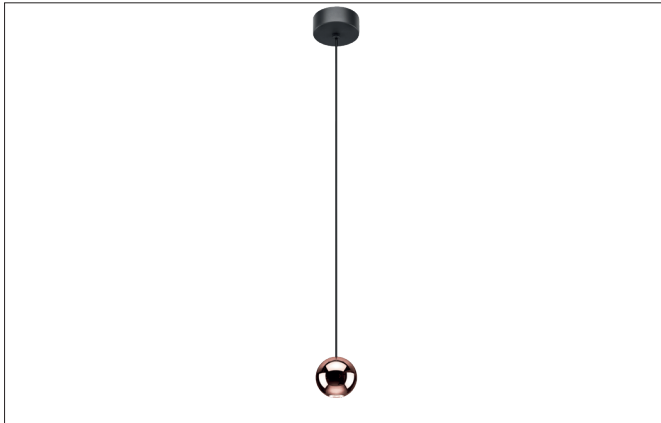

**BALL LED pendant luminaire BALL**

Artikel-Nr. 12119893

Licht.  
Für Generationen.**Tender**

Runde LED-Pendelleuchte, Leuchtdurchmesser 80 mm, Höhe 30 mm, für Pendelmontage. Pendellänge max. 1.500 mm Gewicht 0,328 kg, mit rotationssymmetrisch tief-breit-strahlender Lichtstärkeverteilung. Optimale Lichtverteilung durch eine Glas transparent Abdeckung. Bemessungslichtstrom 220 lm, Bemessungsleistung 1 x 4,5 W Lichtfarbe warmweiß, ähnlichste Farbtemperatur (CCT) 3.000 K, allgemeiner Farbwiedergabeindex CRI > 90, Lebensdauer L70/B50 bei 25 °C: 50000 h, Lebensdauer L80/B50 bei 25 °C: 50000 h, Gehäusewerkstoff: Aluminium / Stahl / Kunststoff, Farbe: strukturschwarz / gold, Zulässige Umgebungstemperatur (ta): -20 °C - +25 °C, Schutzklasse (EN 61140): I, Schutzart (DIN EN 60529): IP20. Mit elektronischem Betriebsgerät, schaltbar. Das Produkt erfüllt die grundlegenden Anforderungen der anwendbaren EU-Richtlinien und des Produktsicherheitsgesetzes und trägt die CE-Kennzeichnung.

Article data	
Artikel-Nr.	12119893
GTIN	4251433948636
Series name	BALL
Kurzbeschreibung	LED pendant luminaire BALL
Material	Aluminium / Steel / Plastic
Colour	Black / Gold
Type of surface	Structure
Shape	round
Outer diameter	80 mm
Aufbauhöhe	30 mm
scope of delivery	Incl. converter for connection to the 230-V mains voltage
weight	0.328 kg

**BALL LED pendant luminaire BALL**

Artikel-Nr. 12119893

Licht.  
Für Generationen.

Lighting technology	
Colour temperature	3000 K
Light colour	White
Light output	Direct
Luminous flux	220 lm
System efficiency	49 lm/W
Colour rendering	CRI > 90
Reflector	High-gloss
Beam angle	38 °
Light sharing	Symmetric

Mounting technology	
Mounting method	Suspended
Place of installation	Ceiling-mounted
Adjustability	Not adjustable
Pendulum length min.	10 mm
Pendulum length max.	1,500 mm
Material cover	Glass transparent