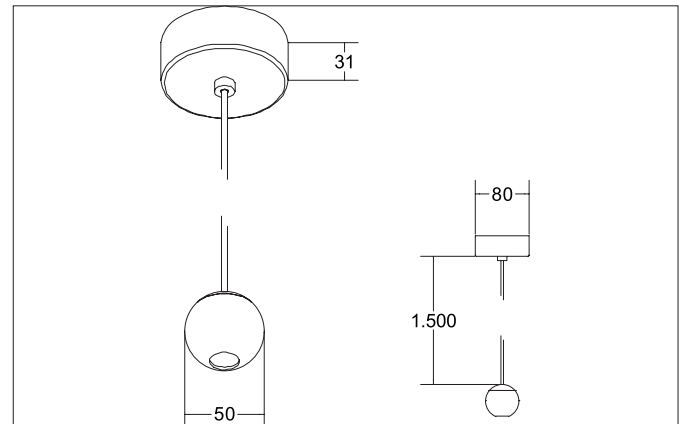

**BALL LED pendant luminaire BALL**

Artikel-Nr. 12119893

Licht.  
Für Generationen.**Tender**

Runde LED-Pendelleuchte, Leuchtdurchmesser 80 mm, Höhe 30 mm, für Pendelmontage. Pendellänge max. 1.500 mm Gewicht 0,328 kg, mit rotationssymmetrisch tief-breit-strahlender Lichtstärkeverteilung. Optimale Lichtverteilung durch eine Glas transparent Abdeckung. Bemessungslichtstrom 220 lm, Bemessungsleistung 1 x 4,5 W Lichtfarbe warmweiß, ähnlichste Farbtemperatur (CCT) 3.000 K, allgemeiner Farbwiedergabeindex CRI > 90, Lebensdauer L70/B50 bei 25 °C: 50000 h, Lebensdauer L80/B50 bei 25 °C: 50000 h, Gehäusewerkstoff: Aluminium / Stahl / Kunststoff, Farbe: strukturschwarz / gold, Zulässige Umgebungstemperatur (ta): -20 °C - +25 °C, Schutzklasse (EN 61140): I, Schutzart (DIN EN 60529): IP20. Mit elektronischem Betriebsgerät, schaltbar. Das Produkt erfüllt die grundlegenden Anforderungen der anwendbaren EU-Richtlinien und des Produktsicherheitsgesetzes und trägt die CE-Kennzeichnung.

Article data	
Artikel-Nr.	12119893
GTIN	4251433948636
Series name	BALL
Kurzbeschreibung	LED pendant luminaire BALL
Material	Aluminium / Steel / Plastic
Colour	Black / Gold
Type of surface	Structure
Shape	round
Outer diameter	80 mm
Aufbauhöhe	30 mm
scope of delivery	Incl. converter for connection to the 230-V mains voltage
weight	0.328 kg

Mounting technology	
Mounting method	Suspended
Place of installation	Ceiling-mounted
Adjustability	Not adjustable
Pendulum length min.	10 mm
Pendulum length max.	1,500 mm
Material cover	Glass transparent

Packing data	
Gross weight	0.402 kg
Length of packaging	110 mm
Packaging width	90 mm
Packaging height	90 mm