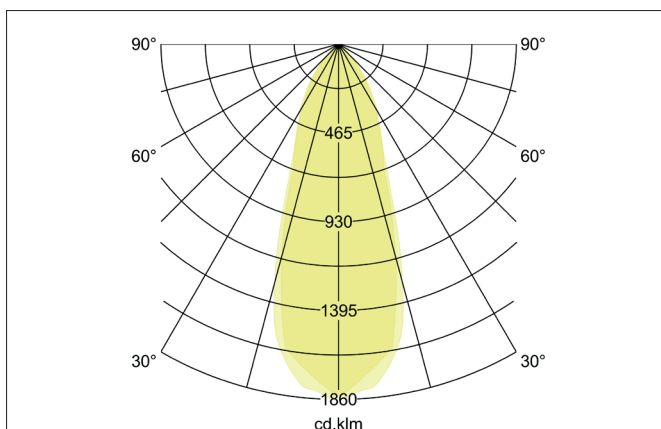

**BALL LED pendant luminaire BALL**

Artikel-Nr. 12119893

Licht.  
Für Generationen.**Tender**

Runde LED-Pendelleuchte, Leuchtdurchmesser 80 mm, Höhe 30 mm, für Pendelmontage. Pendellänge max. 1.500 mm Gewicht 0,328 kg, mit rotationssymmetrisch tief-breit-strahlender Lichtstärkeverteilung. Optimale Lichtverteilung durch eine Glas transparent Abdeckung. Bemessungslichtstrom 220 lm, Bemessungsleistung 1 x 4,5 W Lichtfarbe warmweiß, ähnlichste Farbtemperatur (CCT) 3.000 K, allgemeiner Farbwiedergabeindex CRI > 90, Lebensdauer L70/B50 bei 25 °C: 50000 h, Lebensdauer L80/B50 bei 25 °C: 50000 h, Gehäusewerkstoff: Aluminium / Stahl / Kunststoff, Farbe: strukturschwarz / gold, Zulässige Umgebungstemperatur (ta): -20 °C - +25 °C, Schutzklasse (EN 61140): I, Schutzart (DIN EN 60529): IP20. Mit elektronischem Betriebsgerät, schaltbar. Das Produkt erfüllt die grundlegenden Anforderungen der anwendbaren EU-Richtlinien und des Produktsicherheitsgesetzes und trägt die CE-Kennzeichnung.

Article data	
Artikel-Nr.	12119893
GTIN	4251433948636
Series name	BALL
Kurzbeschreibung	LED pendant luminaire BALL
Material	Aluminium / Steel / Plastic
Colour	Black / Gold
Type of surface	Structure
Shape	round
Outer diameter	80 mm
Aufbauhöhe	30 mm
scope of delivery	Incl. converter for connection to the 230-V mains voltage
weight	0.328 kg

**BALL LED pendant luminaire BALL**

Artikel-Nr. 12119893

Licht.  
Für Generationen.

Lighting technology	
Colour temperature	3000 K
Light colour	White
Light output	Direct
Luminous flux	220 lm
System efficiency	49 lm/W
Colour rendering	CRI > 90
Reflector	High-gloss
Beam angle	38 °
Light sharing	Symmetric

Packing data	
Gross weight	0.402 kg
Length of packaging	110 mm
Packaging width	90 mm
Packaging height	90 mm