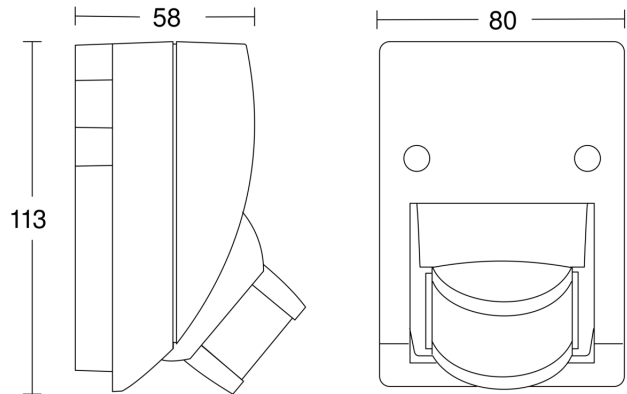

IS 2160 ECO

weiß
 EAN 4007841 606015
 Art.-Nr. 606015

Technische Daten

Ausführung	Bewegungsmelder
Abmessungen (L x B x H)	73 x 78 x 113 mm
Netzanschluss	230 – 240 V / 50 Hz
Sensortechnologie	Passiv Infrarot
Anwendung, Ort	Außenbereich, Innenbereich
Montageort	Wand
Montageart	Aufputz
Montagehöhe	1,80 – 3,00 m
Reichweite Radial	r = 3 m (13 m ²)
Reichweite Tangential	r = 12 m (201 m ²)
Erfassungswinkel	160 °
Öffnungswinkel	40 °
Schaltzonen	260 Schaltzonen
optimale Montagehöhe	2 m
Mechanische Skalierbarkeit	Nein
Unterkriechschutz	Nein
segmentweise Ausblendung	Ja
Elektronische Skalierbarkeit	Nein
Dämmerungseinstellung Teach	Nein
Dämmerungseinstellung	2 – 2000 lx
Zeiteinstellung	8 s – 35 Min.
Leistung	600 W
Schaltausgang 1, Ohmsch	600 W
Schaltausgang 1, Anzahl LED/Leuchtstofflampen	4 stk.
Leuchtstofflampen EVG	430 W

IS 2160 ECO

weiß

EAN 4007841 606015

Art.-Nr. 606015

Sensorerfassungsbereich

Mögliche Montagehöhe: 1,80 m – 3,00 m

Orange: radial

Schwarz: tangential

Maßzeichnung

Schaltplan