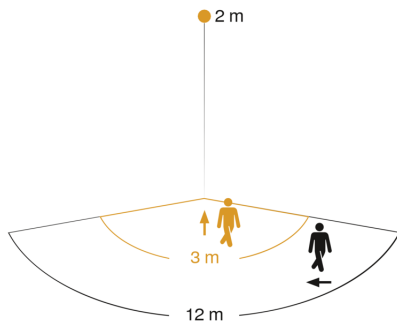

IS 2160 ECO

weiß

EAN 4007841 606015

Art.-Nr. 606015

Sensorerfassungsbereich