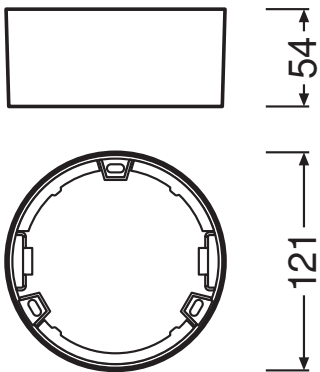

### Produktvorteile

- Seitlicher Kabeleinlass für elektrischen Anschluss bei flachem Profil
- Einfache Montage dank mitgelieferter Bohrschablone

### Produkteigenschaften

- Geringe Montagetiefe
- Robustes Gehäuse aus Polycarbonat
- Montagezubehör enthalten

TECHNISCHE DATEN

Maße & Gewicht

|                |          |
|----------------|----------|
| Durchmesser    | 121,0 mm |
| Höhe           | 54 mm    |
| Produktgewicht | 36,00 g  |