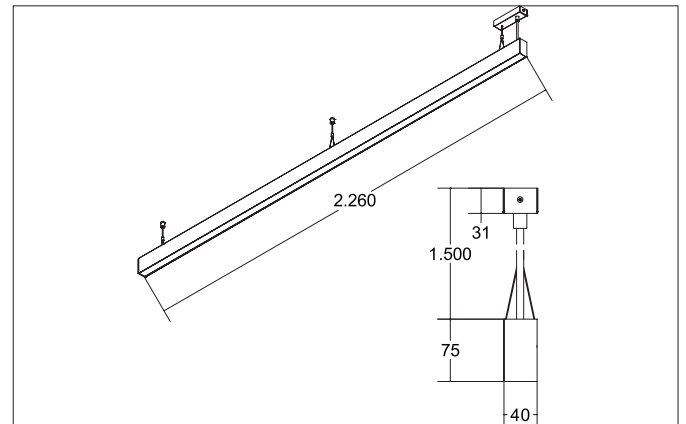

BIRO40 LED pendant profile luminaire direct/indirect BIRO40

Artikel-Nr. 77334698

Licht.
Für Generationen.**Tender**

Rechteckige LED-Pendel-Profileuchte direkt/indirekt, Leuchtenlänge 2.264 mm, Leuchtenbreite 40 mm, Höhe 75 mm, für Pendelmontage. Pendellänge max. 1.500 mm Optimale Lichtverteilung durch eine mikroprismatische Abdeckung. Bemessungslichtstrom 11.080 lm, UGR < 19, Bemessungsleistung 94,9 W, Leuchten-Lichtausbeute 117 lm/W, Lichtfarbe warmweiß bis tageslichtweiß, ähnlichste Farbtemperatur (CCT) 2.700 - 6.500 K, allgemeiner Farbwiedergabeindex CRI > 80, Lebensdauer L70/B50 bei 25 °C: 65000 h, Lebensdauer L80/B50 bei 25 °C: 70000 h, Gehäusewerkstoff: Aluminium / Acryl, Farbe: silber, Zulässige Umgebungstemperatur (ta): -20 °C - +25 °C, Schutzklasse (EN 61140): I, Schutzart (DIN EN 60529): IP20. Mit elektronischem Betriebsgerät, DALI dimmbar. Das Produkt erfüllt die grundlegenden Anforderungen der anwendbaren EU-Richtlinien und des Produktsicherheitsgesetzes und trägt die CE-Kennzeichnung.

Article data	
Artikel-Nr.	77334698
GTIN	4251433935360
Series name	BIRO40
Kurzbeschreibung	LED pendant profile luminaire direct/indirect BIRO40
Material	Aluminium / Acrylic
Colour	Silver
Shape	rectangular
Length	2,264 mm
Width	40 mm
Aufbauhöhe	75 mm
weight	0.000 kg

Mounting technology	
Mounting method	Suspended
Place of installation	Ceiling-mounted
Adjustability	Not adjustable
Pendulum length max.	1,500 mm
Material cover	Microprismatic

Packing data	
Gross weight	4.58 kg
Length of packaging	2,320 mm
Packaging width	95 mm
Packaging height	90 mm