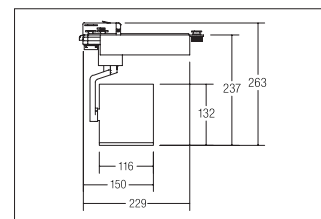

LED-Schienenstrahler CORE

Artikel-Nr. 88377175

LED-Schienenstrahler CORE, weiß. Ausführung in kompakter Bauform für die harmonische Implementierung in stimmige, architektonische Raumkonzepte.

Wärmeableitung: passiv (ohne Lüfter), Rotationswinkel: dreh- / schwenkbar, Maße Leuchte: Ø 116 mm x 237 mm, Gewicht: 1,8 kg. Inkl. Betriebsgerät, schaltbar, Leistungsfaktor > 0,9 (230 V AC 50 Hz).

Leuchte inkl. Euro-Adapter für Standard-3-Phasen-Schienen. Fassung: ohne, Montageart: Anbaumontage, Montageort: Deckenmontage, Material: Aluminium / Glas / Kunststoff, Schutzart: nach DIN EN 60529: IP20, Schutzklasse: (EN 61140) I, Spannung: 230V AC 50Hz, Leistung: 43,2W, Anzahl der Leuchtmittel / Fassungen: 1.0 Stk, Lichtstrom: 3.917lm, Farbtemperatur: 3500K, Lichtfarbe: weiß, Abstrahlwinkel: 38°, Verstellbarkeit: Drehbar und Kopfverstellbar, mit Betriebsgerät, Art der Dimmung: schaltbar, .

Artikel-Nr.	88377175	Anwendungsbereiche
Preis	229,00 €	SHOP RETAIL HOTELLERIE GASTRONOMIE BILDUNG KULTUR
Stand:	18.03.2020 18:32	

Abstrahlwinkel	38 °
Lichtfarbe	3500 K
Farbe	weiß
Lichtstrom	3.917 lm
Systemeffizienz	91 lm/W
Abstrahlwinkel	38 °
Anzahl der Leuchtmittel / Fas-1 Stk	
Material	Aluminium / Glas / Kunststoff
Leistung	43,2 W
Leuchtmittel	LED
Farbwiedergabe	CRI > 80
Art der Dimmung	schaltbar
Außendurchmesser	116 mm

Spannung	230V AC 50Hz
Schutzart	IP20
Schutzklasse	I
Spannungsart	AC
Verstellbarkeit	Drehbar und Kopfverstellbar
Energieeffizienzklasse	A++ bis A
Länge	268 mm
Breite	116 mm
Höhe-Tiefe	237 mm
Schwenkwinkel	180 °
Kopfverstellwinkel	180 °
Schaltungsart sekundärseitig	Parallelschaltung