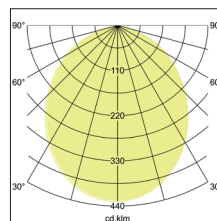

## LED-Einbaudownlight BOWL

**Artikel-Nr. 12529074**

LED-Einbaudownlight BOWL, weiß. Ausgeführt in kompakter Bauform für werkzeuglose Schnellmontage zum Deckeneinbau. Fassung: Plug&Play, Montageart: Einbaumontage, Montageort: Deckenmontage, Material: Aluminium / Kunststoff, Schutzart: nach DIN EN 60529: IP20, Schutzklasse: (EN 61140) III, Strom: 700 mA, Leistung: 30W, Anzahl der Leuchtmittel / Fassungen: 1.0 Stk, Lichtstrom: 2.630lm, Farbtemperatur: 4000K, Lichtfarbe: weiß, Abstrahlwinkel: 100°, Verstellbarkeit: nicht verstellbar, ohne Betriebsgerät, Art der Dimmung: sonstige, .

Lichtfarbe	4000 K
Farbe	weiß
Abstrahlwinkel	100 °
Anzahl der Leuchtmittel / Fas-	1 Stk
Material	Aluminium / Kunststoff
Ausführung	Plug&Play
Leistung	30 W
Leuchtmittel	LED
Farbwiedergabe	CRI > 80
Art der Dimmung	sonstige

Außendurchmesser	230 mm
Einbaudurchmesser	210 mm
Einbautiefe	70 mm
Strom	700 mA
Schutzart	IP20
Schutzklasse	III
Spannungsart	DC
Verstellbarkeit	nicht verstellbar
Energieeffizienzklasse	A++ bis A
Schaltungsart sekundärseitig	Reihenschaltung