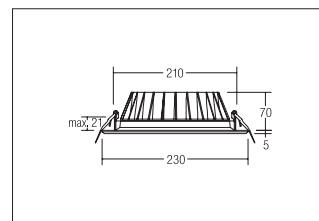

## LED-Einbaudownlight BOWL

**Artikel-Nr. 12529074**

LED-Einbaudownlight BOWL, weiß. Ausgeführt in kompakter Bauform für werkzeuglose Schnellmontage zum Deckeneinbau. Fassung: Plug&Play, Montageart: Einbaumontage, Montageort: Deckenmontage, Material: Aluminium / Kunststoff, Schutzart: nach DIN EN 60529: IP20, Schutzklasse: (EN 61140) III, Strom: 700 mA, Leistung: 30W, Anzahl der Leuchtmittel / Fassungen: 1.0 Stk, Lichtstrom: 2.630lm, Farbtemperatur: 4000K, Lichtfarbe: weiß, Abstrahlwinkel: 100°, Verstellbarkeit: nicht verstellbar, ohne Betriebsgerät, Art der Dimmung: sonstige, .

Außendurchmesser	230 mm
Einbaudurchmesser	210 mm
Einbautiefe	70 mm
Strom	700 mA
Schutzart	IP20
Schutzklasse	III
Spannungsart	DC
Verstellbarkeit	nicht verstellbar
Energieeffizienzklasse	A++ bis A
Schaltungsart sekundärseitig	Reihenschaltung