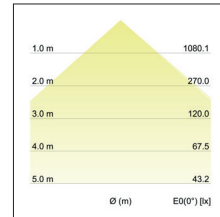

LED-Einbaudownlight BOWL

Artikel-Nr. 12529073

LED-Einbaudownlight BOWL, weiß. Ausgeführt in kompakter Bauform für werkzeuglose Schnellmontage zum Deckeneinbau. Fassung: Plug&Play, Montageart: Einbaumontage, Montageort: Deckenmontage, Material: Aluminium / Kunststoff, Schutzart: nach DIN EN 60529: IP20, Schutzklasse: (EN 61140) III, Strom: 700 mA, Leistung: 30W, Anzahl der Leuchtmittel / Fassungen: 1.0 Stk, Lichtstrom: 2.510lm, Farbtemperatur: 3000K, Lichtfarbe: weiß, Abstrahlwinkel: 100°, Verstellbarkeit: nicht verstellbar, ohne Betriebsgerät, Art der Dimmung: sonstige, .

Artikel-Nr.	12529073	Anwendungsbereiche
Preis	89,60 €	HOME LIVING INDUSTRIE HANDWERK HOTELLERIE GAST- RONOMIE BILDUNG KULTUR GESUNDHEIT PFLEGE
Stand:	19.03.2020 14:39	

Lichtfarbe	3000 K
Farbe	weiß
Abstrahlwinkel	100 °
Anzahl der Leuchtmittel / Fas-	1 Stk
Material	Aluminium / Kunststoff
Ausführung	Plug&Play
Leistung	30 W
Leuchtmittel	LED
Farbwiedergabe	CRI > 80
Art der Dimmung	sonstige

Außendurchmesser	230 mm
Einbaudurchmesser	210 mm
Einbautiefe	70 mm
Strom	700 mA
Schutzart	IP20
Schutzklasse	III
Spannungsart	DC
Verstellbarkeit	nicht verstellbar
Energieeffizienzklasse	A++ bis A
Schaltungsart sekundärseitig	Reihenschaltung