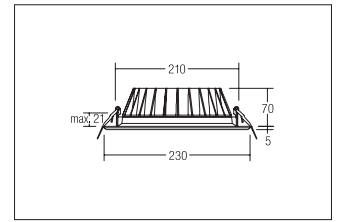

LED-Einbaudownlight BOWL

Artikel-Nr. 12529073

LED-Einbaudownlight BOWL, weiß. Ausgeführt in kompakter Bauform für werkzeuglose Schnellmontage zum Deckeneinbau. Fassung: Plug&Play, Montageart: Einbaumontage, Montageort: Deckenmontage, Material: Aluminium / Kunststoff, Schutzart: nach DIN EN 60529: IP20, Schutzklasse: (EN 61140) III, Strom: 700 mA, Leistung: 30W, Anzahl der Leuchtmittel / Fassungen: 1.0 Stk, Lichtstrom: 2.510lm, Farbtemperatur: 3000K, Lichtfarbe: weiß, Abstrahlwinkel: 100°, Verstellbarkeit: nicht verstellbar, ohne Betriebsgerät, Art der Dimmung: sonstige, .

Artikel-Nr.	12529073	Anwendungsbereiche
Preis	89,60 €	HOME LIVING INDUSTRIE HANDWERK HOTELLERIE GAST- RONOMIE BILDUNG KULTUR GESUNDHEIT PFLEGE
Stand:	19.03.2020 14:39	

Lichtfarbe	3000 K
Farbe	weiß
Abstrahlwinkel	100 °
Anzahl der Leuchtmittel / Fas-	1 Stk
Material	Aluminium / Kunststoff
Ausführung	Plug&Play
Leistung	30 W
Leuchtmittel	LED
Farbwiedergabe	CRI > 80
Art der Dimmung	sonstige

Außendurchmesser	230 mm
Einbaudurchmesser	210 mm
Einbautiefe	70 mm
Strom	700 mA
Schutzart	IP20
Schutzklasse	III
Spannungsart	DC
Verstellbarkeit	nicht verstellbar
Energieeffizienzklasse	A++ bis A
Schaltungsart sekundärseitig	Reihenschaltung