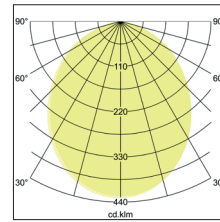

LED-Einbaudownlight BOWL

Artikel-Nr. 12529073

LED-Einbaudownlight BOWL, weiß. Ausgeführt in kompakter Bauform für werkzeuglose Schnellmontage zum Deckeneinbau. Fassung: Plug&Play, Montageart: Einbaumontage, Montageort: Deckenmontage, Material: Aluminium / Kunststoff, Schutzart: nach DIN EN 60529: IP20, Schutzklasse: (EN 61140) III, Strom: 700 mA, Leistung: 30W, Anzahl der Leuchtmittel / Fassungen: 1.0 Stk, Lichtstrom: 2.510lm, Farbtemperatur: 3000K, Lichtfarbe: weiß, Abstrahlwinkel: 100°, Verstellbarkeit: nicht verstellbar, ohne Betriebsgerät, Art der Dimmung: sonstige, .

Außendurchmesser	230 mm
Einbaudurchmesser	210 mm
Einbautiefe	70 mm
Strom	700 mA
Schutzart	IP20
Schutzklasse	III
Spannungsart	DC
Verstellbarkeit	nicht verstellbar
Energieeffizienzklasse	A++ bis A
Schaltungsart sekundärseitig	Reihenschaltung