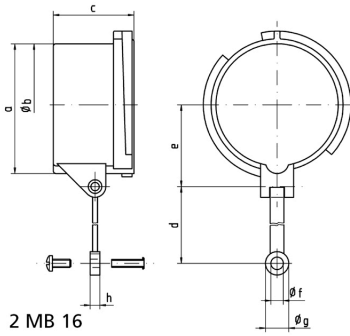

## Zubehör Stecker/Kupplungen - Verschlusshaube für Stecker

Artikelbeschreibung	
BALS-Art.-Nr	832
EAN	4024941008327
Produktgruppe	Verschlusshaube
Stromstärke	32A
Polzahl	5p
Polzahl	3P+N+PE
Schutzart	IP67
Kennfarbe	grau

Artikelbeschreibung	
Geräte-Höhe	98mm
Geräte-Breite	89mm
Geräte-Tiefe	51.5mm
Gehäusematerial	Polyamid

Logistikdaten	
Einzelgewicht	0,068 kg / Stück
Verpackungsart	Tüte
Inhaltsmenge	1 ST
EAN	4024941008327
Länge	51,5 mm
Breite	89 mm
Höhe	98 mm
Gewicht	0,069 kg
Volumen	449,183 ccm
Verpackungsart	Karton
Inhaltsmenge	10 ST
EAN	4024941946742
Länge	275 mm
Breite	175 mm
Höhe	137 mm

Logistikdaten	
Gewicht	0,805 kg
Volumen	5.737,5 ccm

Ampere Polzahl	16 3	16 4	16 5	32 3/4	32 5	63 3/4/5	125 3/4/5
a	53,0	59,5	67,0	70,0	76,5	83,5	95,5
b ø	49,5	55,7	63,0	64,0	70,5	76,5	89,0
c	41,5	41,5	41,5	51,5	51,5	72,5	80,0
d	133,0	133,0	133,0	133,0	133,0	155,0	155,0
e	34,5	38,0	42,0	44,0	48,0	52,0	57,5
f ø	6,4	6,4	6,4	6,4	6,4	6,4	6,4
g ø	12,0	12,0	12,0	12,0	12,0	12,0	12,0
h	5,0	5,0	5,0	5,0	5,0	5,0	5,0