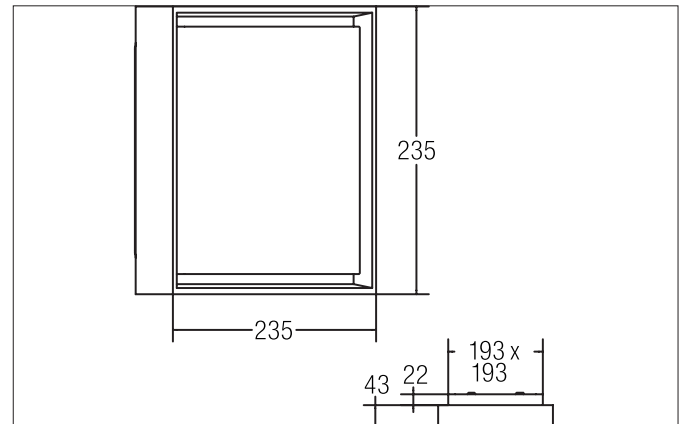

LED wall and ceiling surface mounted luminaire, IP54

Artikel-Nr. 60108183

Licht.
Für Generationen.**Tender**

Quadratische LED-Wand- & Deckenanbauleuchte, IP54, Leuchtenlänge 235 mm, Leuchtenbreite 235 mm, Höhe 43 mm Gewicht 1,886 kg, mit rotationssymmetrisch tief-breit-strahlender Lichtstärkeverteilung. Optimale Lichtverteilung durch eine opale Kunststoff- Abdeckung. Bemessungslichtstrom 1.230 lm, Bemessungsleistung 1 x 14 W, Leuchten-Lichtausbeute 88 lm/W, Lichtfarbe warmweiß, ähnlichste Farbtemperatur (CCT) 3.000 K, allgemeiner Farbwiedergabeindex CRI > 80, Gehäusewerkstoff: Aluminium / Acryl, Farbe: schwarz, Zulässige Umgebungstemperatur (ta): -20 °C - +25 °C, Schutzklasse (EN 61140): I, Schutzart (DIN EN 60529): IP54. Mit elektronischem Betriebsgerät, schaltbar. Das Produkt erfüllt die grundlegenden Anforderungen der anwendbaren EU-Richtlinien und des Produktsicherheitsgesetzes und trägt die CE-Kennzeichnung.

Article data	
Artikel-Nr.	60108183
GTIN	4251433914822
Kurzbeschreibung	LED wall and ceiling surface mounted luminaire, IP54
Material	Aluminium / Acrylic
Colour	Black
Type of surface	Matt
Shape	square
Length	235 mm
Width	235 mm
Aufbauhöhe	43 mm
scope of delivery	Incl. converter for connection to the 230-V mains voltage
weight	1.886 kg

LED wall and ceiling surface mounted luminaire, IP54

Artikel-Nr. 60108183

Licht.
Für Generationen.

Lighting technology	
Colour temperature	3000 K
Light colour	White
Light output	Direct
Luminous flux	1,230 lm
Colour rendering	CRI > 80
Beam angle	110 °
Light sharing	Symmetric

Mounting technology	
Mounting method	Recessed mounting
Place of installation	Wall-mounted
Adjustability	Not adjustable
Material cover	Plastic, opal
Suitable for through-wiring	

Packing data	
Gross weight	2 kg
Length of packaging	240 mm
Packaging width	75 mm
Packaging height	240 mm