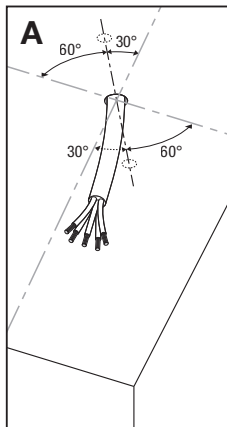

LUXeye Sense CM KIT

LUXeye Sense CM KIT

IP20

C10449057
15036167
17.01.18

OSRAM GmbH
Berliner Allee 65
86153 Augsburg
Germany
www.osram.com