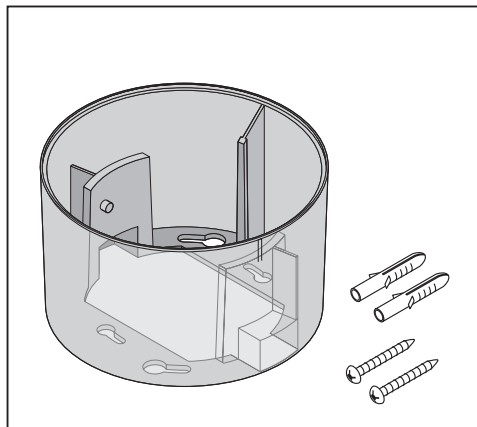

LUXeye Sense CM KIT

LUXeye Sense CM KIT

IP20

C10449057
15036167
17.01.18

OSRAM GmbH
Berliner Allee 65
86153 Augsburg
Germany
www.osram.com