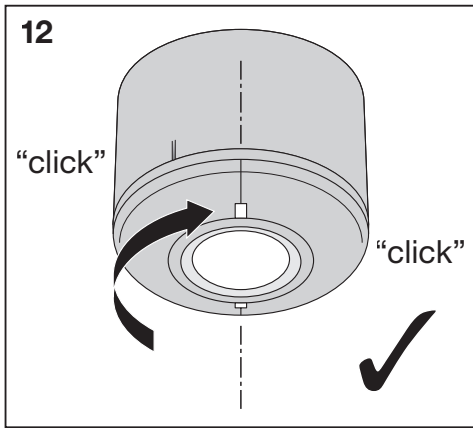

LUXeye Sense CM KIT

LUXeye Sense CM KIT

IP20

C10449057
15036167
17.01.18

OSRAM GmbH
Berliner Allee 65
86153 Augsburg
Germany
www.osram.com