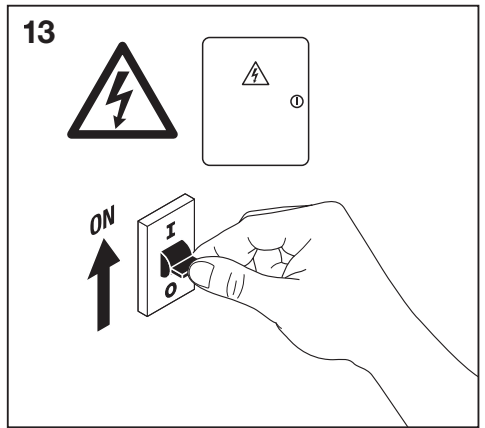

LUXeye Sense CM KIT

LUXeye Sense CM KIT

IP20

C10449057
15036167
17.01.18

OSRAM GmbH
Berliner Allee 65
86153 Augsburg
Germany
www.osram.com