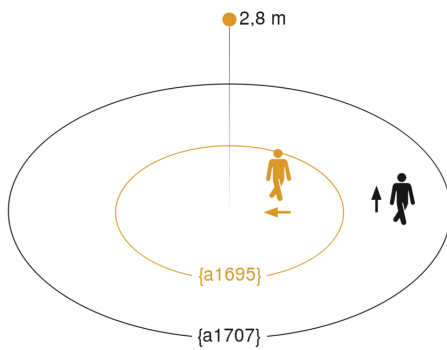

IS 3360

DALI-2 APC - Unterputz eckig
EAN 4007841 033514
Art.-Nr. 033514

Sensorerfassungsbereich