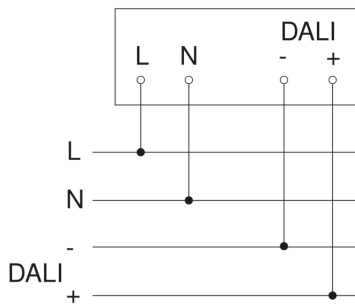

Zubehör

EAN 4007841 009151	Smart Remote
EAN 4007841 559410	Service Fernbedienung RC8
EAN 4007841 592806	Nutzer Fernbedienung RC5
EAN 4007841 056728	Schwarze Blende für IR-Sensoren

Steuerausgang, Dali	Broadcast 1x30 EVG's
Konstantlichtregelung	Ja
Grundlichtfunktion	Ja
Grundlichtfunktion in Prozent	10 – 50 %
Grundlichtfunktion Zeit	1-30 Min., Ganze Nacht
Grundlichtfunktion Prozent, von	10 %
Grundlichtfunktion Prozent, bis	50 %
Funktionen	Normal- / Testbetrieb, Manuell ON / ON-OFF, Konstantlichtregelung ON-OFF
Einstellungen via: Connect Bluetooth Mesh	Fernbedienung, Potis, Smart Remote
Mit Fernbedienung	Nein
Vernetzung	Ja
Art der Vernetzung	Master/Slave
Schutzart	IP20
Werkstoff	Kunststoff
Umgebungstemperatur	-20 – 50 °C
Anwendung, Raum	Produktionsbereich, Aufenthaltsraum, Umkleide, Funktionsraum / Nebenraum, Sporthalle, Rezeption / Lobby, Treppenhaus, WC / Waschraum, Parkhaus / Tiefgarage, Lager, Innenbereich
Farbe	Weiß
Farbe, RAL	9003
Ausweise, Zertifikate	DALI-2
Herstellergarantie	5 Jahre
Variante	DALI-2 APC - Unterputz eckig
VPE1, EAN	4007841033514

IS 3360

DALI-2 APC - Unterputz eckig
 EAN 4007841 033514
 Art.-Nr. 033514

Sensorerfassungsbereich

Mögliche Montagehöhe: 2,50 m – 4,00 m
 Orange: radial
 Schwarz: tangential

Maßzeichnung

Schaltplan Master

Schaltplan Vernetzung DALI-2 APC mit DALI-2 IPD