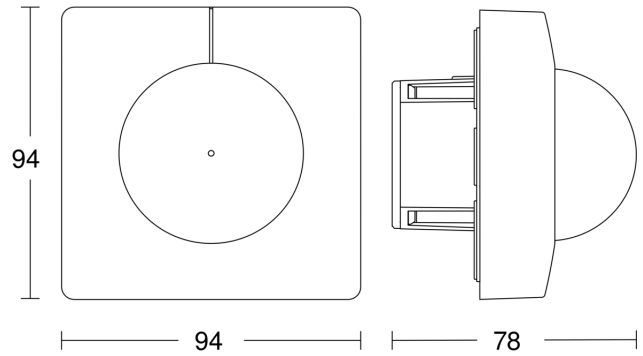

IS 3360

DALI-2 APC - Unterputz eckig

EAN 4007841 033514

Art.-Nr. 033514

Technische Daten

Ausführung	Bewegungs- und Präsenzmelder
Abmessungen (L x B x H)	78 x 94 x 94 mm
Netzanschluss	220 – 240 V / 50 – 60 Hz
Sensortechnologie	Passiv Infrarot
Anwendung, Ort	Innenbereich
Montageort	Decke
Montageart	Unterputz
Montagehöhe	2,50 – 4,00 m
Reichweite Radial	Ø 8 m (50 m ²)
Reichweite Tangential	Ø 40 m (1257 m ²)
Reichweite Präsenz	Ø 3 m (7 m ²)
Erfassungswinkel	360 °
Öffnungswinkel	180 °
Schaltzonen	1416 Schaltzonen
optimale Montagehöhe	2,8 m
Mechanische Skalierbarkeit	Nein
Unterkriechschutz	Ja
segmentweise Ausblendung	Ja
Elektronische Skalierbarkeit	Nein
Dämmerungseinstellung Teach	Ja
Dämmerungseinstellung	2 – 1000 lx
Zeiteinstellung	5 s – 15 Min.

IS 3360

DALI-2 APC - Unterputz eckig
 EAN 4007841 033514
 Art.-Nr. 033514

Sensorerfassungsbereich

Mögliche Montagehöhe: 2,50 m – 4,00 m
 Orange: radial
 Schwarz: tangential

Maßzeichnung

Schaltplan Master

Schaltplan Vernetzung DALI-2 APC mit DALI-2 IPD