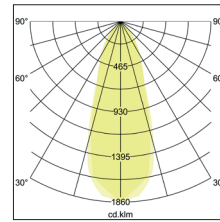

LED-Einbaustrahler, schaltbar
Artikel-Nr. 38262643

1.0 m	0.710.6	1369.2
2.0 m	1.411.3	342.3
3.0 m	2.111.9	152.1
4.0 m	2.812.5	85.6
5.0 m	3.513.1	54.8
	Ø (m)	E0(0°) [lx]

LED-Einbaustrahler, schaltbar, titan, quadratisch. Ausgeführt in kompakter Bauform für werkzeuglose Schnellmontage zum Deckeneinbau. Set inkl. Konverter für 230 V-Netzspannung, schaltbar, Maße Konverter: L 68 x B 35 x H 21 mm . Fassung: ohne, Montageart: Einbaumontage, Montageort: Deckenmontage, Material: Aluminium / Kunststoff, Schutzart: nach DIN EN 60529: IP20, Schutzklasse: (EN 61140) II, Spannung: 230V AC 50Hz, Leistung: 7W, Anzahl der Leuchtmittel / Fassungen: 1.0 Stk, Lichtstrom: 740lm, Lichtfarbe: weiß, Abstrahlwinkel: 38°, Verstellbarkeit: schwenkbar, mit Betriebsgerät, Art der Dimmung: schaltbar, . Diese Leuchte enthält eingebaute LED-Lampen. Die Lampen können in der Leuchte nicht ausgetauscht werden.

Artikel-Nr.	38262643	Anwendungsbereiche
Preis	80,90 €	HOME LIVING BÜRO KOMMUNIKATION HOTELLERIE GASTRONOMIE
Stand:	19.03.2020 20:55	

Lichtfarbe	2700 K
Farbe	titan
Abstrahlwinkel	38 °
Anzahl der Leuchtmittel / Fas-1 Stk	
Material	Aluminium / Kunststoff
Leistung	7 W
Leuchtmittel	LED
Farbwiedergabe	CRI > 80
Art der Dimmung	schaltbar
Einbaudurchmesser	68 mm
Einbautiefe	38 mm

Spannung	230V AC 50Hz
Lichtstrom	740 lm
Schutzart	IP20
Schutzklasse	II
Spannungsart	AC
Verstellbarkeit	schwenkbar
Energieeffizienzklasse	A++ bis A
Länge	82 mm
Breite	82 mm
Schwenkwinkel	30 °
Schaltungsart sekundärseitig	Parallelschaltung