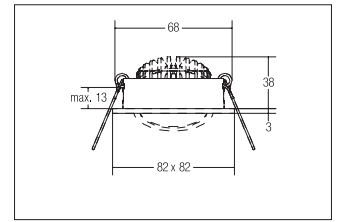

LED-Einbaustrahler, schaltbar
Artikel-Nr. 38262643

1.0 m	0.710.6	1369.2
2.0 m	1.411.3	342.3
3.0 m	2.111.9	152.1
4.0 m	2.812.5	85.6
5.0 m	3.513.1	54.8
	Ø (m)	E0(0°) [lx]

LED-Einbaustrahler, schaltbar, titan, quadratisch. Ausgeführt in kompakter Bauform für werkzeuglose Schnellmontage zum Deckeneinbau. Set inkl. Konverter für 230 V-Netzspannung, schaltbar, Maße Konverter: L 68 x B 35 x H 21 mm . Fassung: ohne, Montageart: Einbaumontage, Montageort: Deckenmontage, Material: Aluminium / Kunststoff, Schutzart: nach DIN EN 60529: IP20, Schutzklasse: (EN 61140) II, Spannung: 230V AC 50Hz, Leistung: 7W, Anzahl der Leuchtmittel / Fassungen: 1.0 Stk, Lichtstrom: 740lm, Lichtfarbe: weiß, Abstrahlwinkel: 38°, Verstellbarkeit: schwenkbar, mit Betriebsgerät, Art der Dimmung: schaltbar, . Diese Leuchte enthält eingebaute LED-Lampen. Die Lampen können in der Leuchte nicht ausgetauscht werden.

Artikel-Nr.	38262643	Anwendungsbereiche
Preis	80,90 €	HOME LIVING BÜRO KOMMUNIKATION HOTELLERIE GASTRONOMIE
Stand:	19.03.2020 20:55	

Lichtfarbe	2700 K
Farbe	titan
Abstrahlwinkel	38 °
Anzahl der Leuchtmittel / Fas-1 Stk	
Material	Aluminium / Kunststoff
Leistung	7 W
Leuchtmittel	LED
Farbwiedergabe	CRI > 80
Art der Dimmung	schaltbar
Einbaudurchmesser	68 mm
Einbautiefe	38 mm

Spannung	230V AC 50Hz
Lichtstrom	740 lm
Schutzart	IP20
Schutzklasse	II
Spannungsart	AC
Verstellbarkeit	schwenkbar
Energieeffizienzklasse	A++ bis A
Länge	82 mm
Breite	82 mm
Schwenkwinkel	30 °
Schaltungsart sekundärseitig	Parallelschaltung