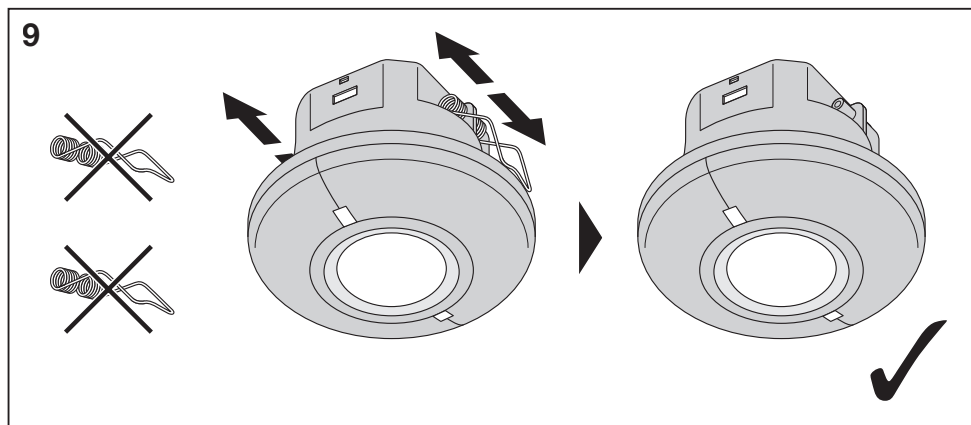

LUXeye Sense CM KIT

LUXeye Sense CM KIT

IP20

C10449057
15036167
17.01.18

OSRAM GmbH
Berliner Allee 65
86153 Augsburg
Germany
www.osram.com