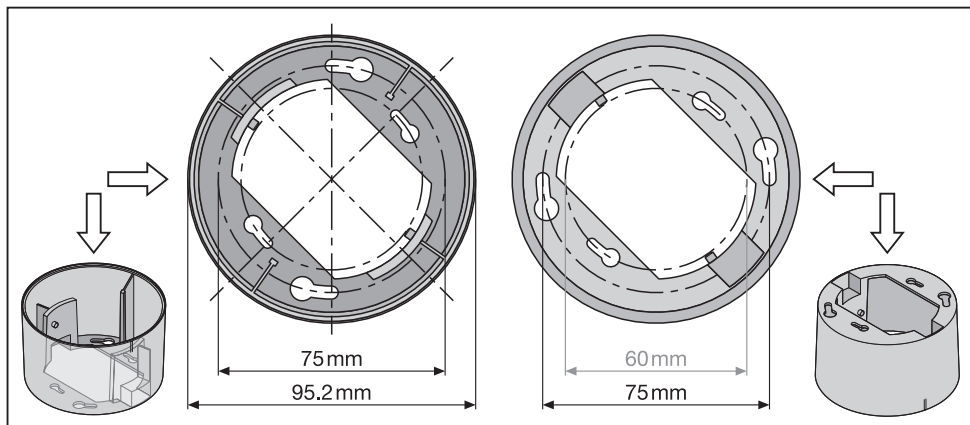

LUXeye Sense CM KIT

LUXeye Sense CM KIT

IP20

C10449057
15036167
17.01.18

OSRAM GmbH
Berliner Allee 65
86153 Augsburg
Germany
www.osram.com