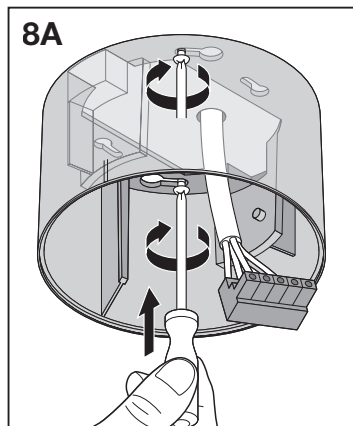

LUXeye Sense CM KIT

LUXeye Sense CM KIT

IP20

C10449057
15036167
17.01.18

OSRAM GmbH
Berliner Allee 65
86153 Augsburg
Germany
www.osram.com