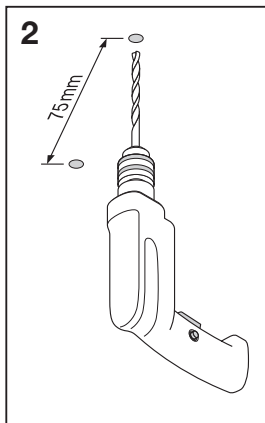

LUXeye Sense CM KIT

LUXeye Sense CM KIT

IP20

C10449057
15036167
17.01.18

OSRAM GmbH
Berliner Allee 65
86153 Augsburg
Germany
www.osram.com