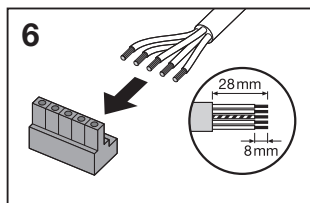

LUXeye Sense CM KIT

LUXeye Sense CM KIT

IP20

C10449057
15036167
17.01.18

OSRAM GmbH
Berliner Allee 65
86153 Augsburg
Germany
www.osram.com