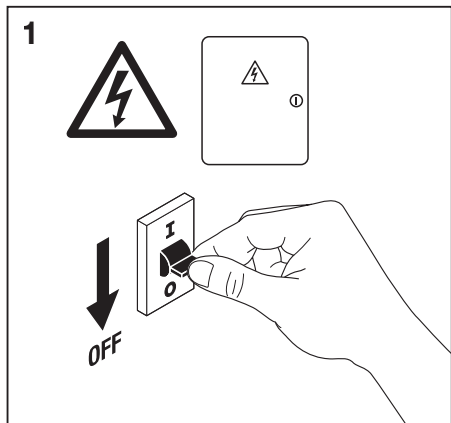

LUXeye Sense CM KIT

LUXeye Sense CM KIT

IP20

C10449057
15036167
17.01.18

OSRAM GmbH
Berliner Allee 65
86153 Augsburg
Germany
www.osram.com