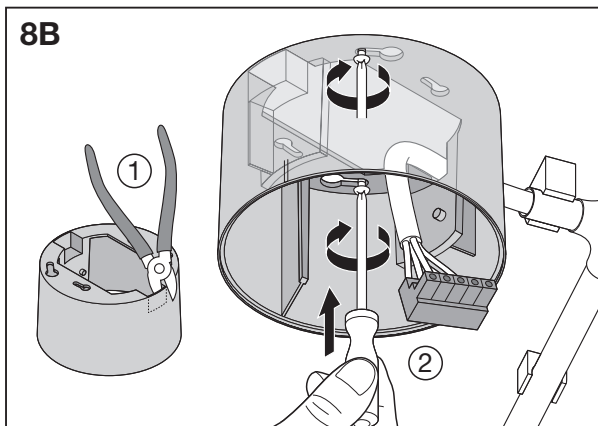

LUXeye Sense CM KIT

LUXeye Sense CM KIT

IP20

C10449057
15036167
17.01.18

OSRAM GmbH
Berliner Allee 65
86153 Augsburg
Germany
www.osram.com