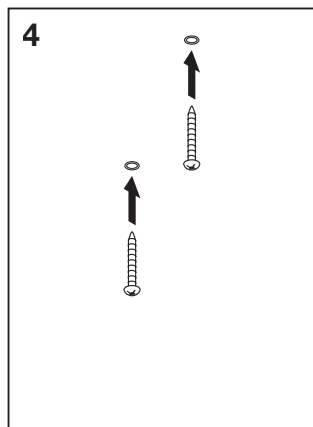

LUXeye Sense CM KIT

LUXeye Sense CM KIT

IP20

C10449057
15036167
17.01.18

OSRAM GmbH
Berliner Allee 65
86153 Augsburg
Germany
www.osram.com