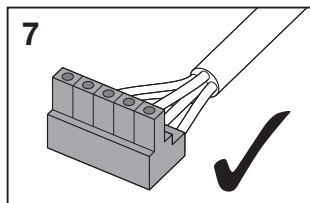

LUXeye Sense CM KIT

LUXeye Sense CM KIT

IP20

C10449057
15036167
17.01.18

OSRAM GmbH
Berliner Allee 65
86153 Augsburg
Germany
www.osram.com