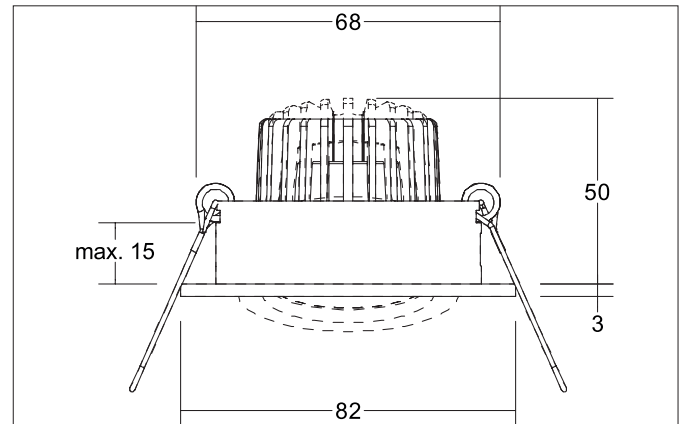

**LED recessed spot set, phase dimmable**

Artikel-Nr. 39143253

Licht.  
Für Generationen.**Tender**

Rundes LED-Einbaustrahler set, Phasenabschnitt dimmbar, Werkzeugloser Deckeneinbau mittels Einbaufedern. Deckenausschnitt  $\varnothing$  68 mm, Einbautiefe 50 mm, Außendurchmesser 82 mm, Gewicht 0,176 kg, Reflektor silber mit rotationssymmetrisch tief-breit-strahlender Lichtstärkeverteilung. Optimale Lichtverteilung durch eine Glas transparent Abdeckung. Bemessungslichtstrom 680 lm, Bemessungsleistung 1 x 6 W Lichtfarbe warmweiß, ähnlichste Farbtemperatur (CCT) 3.000 K, allgemeiner Farbwiedergabeindex CRI > 80, Gehäusewerkstoff: Aluminium / Glas / Kunststoff, Farbe: aluminium, Zulässige Umgebungstemperatur (ta): -20 °C - +25 °C, Schutzklasse (EN 61140): II, Schutzart (DIN EN 60529): IP20. Mit elektronischem Betriebsgerät, Phasenabschnitt dimmbar. Das Produkt erfüllt die grundlegenden Anforderungen der anwendbaren EU-Richtlinien und des Produktsicherheitsgesetzes und trägt die CE-Kennzeichnung.

Article data	
Artikel-Nr.	39143253
GTIN	4251433950448
Kurzbeschreibung	LED recessed spot set, phase dimmable
Material	Aluminium / Glass / Plastic
Colour	Alu
Shape	round
Outer diameter	82 mm
Built-in diameter	68 mm
Installation depth	50 mm
weight	0.176 kg

**LED recessed spot set, phase dimmable**

Artikel-Nr. 39143253

Licht.  
Für Generationen.

Lighting technology	
Colour temperature	3000 K
Light colour	White
Light output	Direct
Luminous flux	680 lm
Colour rendering	CRI > 80
Reflector	High-gloss
Reflektorfarbe	silver
Beam angle	38 °
Light sharing	Symmetric

Packing data	
Gross weight	0.25 kg
Length of packaging	100 mm
Packaging width	100 mm
Packaging height	100 mm