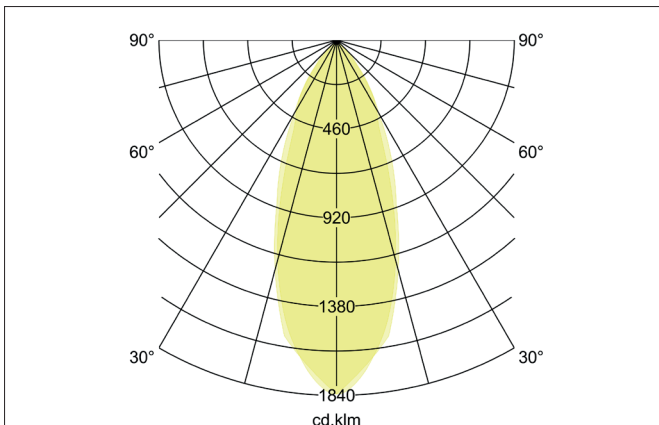

**LED recessed spot set, phase dimmable**

Artikel-Nr. 39143253

Licht.  
Für Generationen.**Tender**

Rundes LED-Einbaustrahler set, Phasenabschnitt dimmbar, Werkzeugloser Deckeneinbau mittels Einbaufedern. Deckenausschnitt  $\varnothing$  68 mm, Einbautiefe 50 mm, Außendurchmesser 82 mm, Gewicht 0,176 kg, Reflektor silber mit rotationssymmetrisch tief-breit-strahlender Lichtstärkeverteilung. Optimale Lichtverteilung durch eine Glas transparent Abdeckung. Bemessungslichtstrom 680 lm, Bemessungsleistung 1 x 6 W Lichtfarbe warmweiß, ähnlichste Farbtemperatur (CCT) 3.000 K, allgemeiner Farbwiedergabeindex CRI > 80, Gehäusewerkstoff: Aluminium / Glas / Kunststoff, Farbe: aluminium, Zulässige Umgebungstemperatur (ta): -20 °C - +25 °C, Schutzklasse (EN 61140): II, Schutzart (DIN EN 60529): IP20. Mit elektronischem Betriebsgerät, Phasenabschnitt dimmbar. Das Produkt erfüllt die grundlegenden Anforderungen der anwendbaren EU-Richtlinien und des Produktsicherheitsgesetzes und trägt die CE-Kennzeichnung.

Article data	
Artikel-Nr.	39143253
GTIN	4251433950448
Kurzbeschreibung	LED recessed spot set, phase dimmable
Material	Aluminium / Glass / Plastic
Colour	Alu
Shape	round
Outer diameter	82 mm
Built-in diameter	68 mm
Installation depth	50 mm
weight	0.176 kg

**LED recessed spot set, phase dimmable**

Artikel-Nr. 39143253

Licht.  
Für Generationen.

Lighting technology	
Colour temperature	3000 K
Light colour	White
Light output	Direct
Luminous flux	680 lm
Colour rendering	CRI > 80
Reflector	High-gloss
Reflektorfarbe	silver
Beam angle	38 °
Light sharing	Symmetric