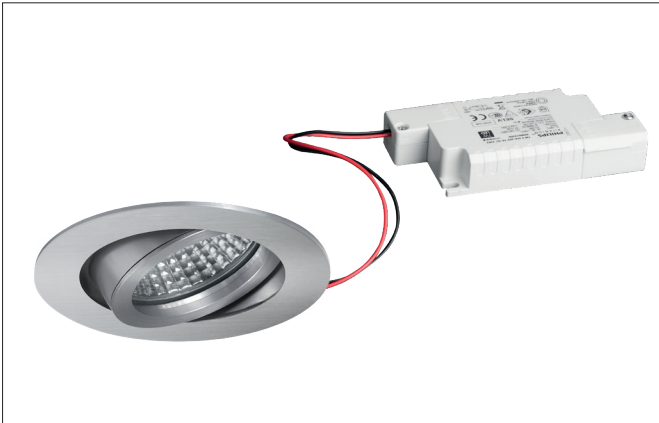

**LED recessed spot set, phase dimmable**

Artikel-Nr. 39143253

Licht.  
Für Generationen.**Tender**

Rundes LED-Einbaustrahler set, Phasenabschnitt dimmbar, Werkzeugloser Deckeneinbau mittels Einbaufedern. Deckenausschnitt  $\varnothing$  68 mm, Einbautiefe 50 mm, Außendurchmesser 82 mm, Gewicht 0,176 kg, Reflektor silber mit rotationssymmetrisch tief-breit-strahlender Lichtstärkeverteilung. Optimale Lichtverteilung durch eine Glas transparent Abdeckung. Bemessungslichtstrom 680 lm, Bemessungsleistung 1 x 6 W Lichtfarbe warmweiß, ähnlichste Farbtemperatur (CCT) 3.000 K, allgemeiner Farbwiedergabeindex CRI > 80, Gehäusewerkstoff: Aluminium / Glas / Kunststoff, Farbe: aluminium, Zulässige Umgebungstemperatur (ta): -20 °C - +25 °C, Schutzklasse (EN 61140): II, Schutzart (DIN EN 60529): IP20. Mit elektronischem Betriebsgerät, Phasenabschnitt dimmbar. Das Produkt erfüllt die grundlegenden Anforderungen der anwendbaren EU-Richtlinien und des Produktsicherheitsgesetzes und trägt die CE-Kennzeichnung.

Article data	
Artikel-Nr.	39143253
GTIN	4251433950448
Kurzbeschreibung	LED recessed spot set, phase dimmable
Material	Aluminium / Glass / Plastic
Colour	Alu
Shape	round
Outer diameter	82 mm
Built-in diameter	68 mm
Installation depth	50 mm
weight	0.176 kg

**LED recessed spot set, phase dimmable**

Artikel-Nr. 39143253

Licht.  
Für Generationen.

Lighting technology	
Colour temperature	3000 K
Light colour	White
Light output	Direct
Luminous flux	680 lm
Colour rendering	CRI > 80
Reflector	High-gloss
Reflektorfarbe	silver
Beam angle	38 °
Light sharing	Symmetric

Mounting technology	
Mounting method	Recessed mounting
Place of installation	Ceiling-mounted
Adjustability	Pivoted
Swivel angle	20°
Further references	No cover with thermal insulation material
Material cover	Glass transparent
Circlip	Without circlip