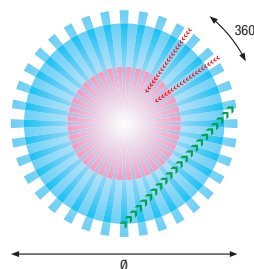

### REICHWEITE

H	Ø*
2 m	20 m
3 m	26 m
4 m	28 m
5 m	30 m
6 m	30 m
7 m	30 m
8 m	30 m

\* Maximalwerte

### Bewegung (Durchgangsbereich)

- Reagiert auf Gehbewegungen tangential = >>>
- Reagiert auf Gehbewegungen frontal = >>>>

### TECHNISCHE DATEN

**Nennspannung:** 230V/50 Hz  
**Schaltleistung:** 2300W/10A ohmisch (cos φ 1,0)  
 1150VA/5A induktiv (cos φ 0,5)  
**Erfassungsbereich:** 360°  
**Reichweite:** ca. Ø 26 m bei 3 m Höhe  
**Montagehöhe:** ca. 2–8 m  
**Dämmerungsregler:** 5–2000 lx (oder aktueller Luxwert per Fernbedienung)  
**Zeitregler:** Kurzpuls (ca. 1 s), ca. 10 s bis 20 min  
**Schutzart:** IP55, Klasse II  
**Temperaturbereich:** -20 bis +55 °C  
**Masse:** Ø 125x75 mm (Sichtmass)  
**Prüfzeichen:** TÜV Süd, CE