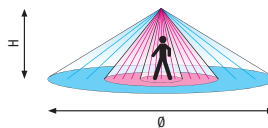

### REICHWEITE

H	Ø*
2 m	20 m
3 m	26 m
4 m	28 m
5 m	30 m
6 m	30 m
7 m	30 m
8 m	30 m

\* Maximalwerte

### Bewegung (Durchgangsbereich)

- Reagiert auf Gehbewegungen tangential = >>>
- Reagiert auf Gehbewegungen frontal = >>>>

### TECHNISCHE DATEN

**Nennspannung:** 230V/50 Hz  
**Schaltleistung:** 2300W/10A ohmisch (cos φ 1,0)  
 1150VA/5A induktiv (cos φ 0,5)  
**Erfassungsbereich:** 360°  
**Reichweite:** ca. Ø 26 m bei 3 m Höhe  
**Montagehöhe:** ca. 2–8 m  
**Dämmerungsregler:** 5–2000 lx (oder aktueller Luxwert per Fernbedienung)  
**Zeitregler:** Kurzpuls (ca. 1 s), ca. 10 s bis 20 min  
**Schutzart:** IP55, Klasse II  
**Temperaturbereich:** -20 bis +55 °C  
**Masse:** Ø 125x75 mm (Sichtmass)  
**Prüfzeichen:** TÜV Süd, CE