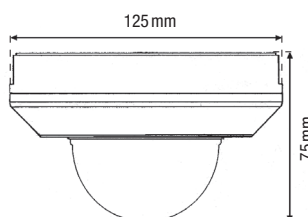

### REICHWEITE

H	Ø*
2 m	20 m
3 m	26 m
4 m	28 m
5 m	30 m
6 m	30 m
7 m	30 m
8 m	30 m

\* Maximalwerte

# Swiss Guard 360 Premium AP

Version 360° mit bis zu Ø 30 m Erfassungsbereich, IP55 für Innen- und Aussenmontage, 1-Kanal

### TECHNISCHE DATEN

**Nennspannung:** 230V/50 Hz  
**Schaltleistung:** 2300W/10A ohmisch (cos φ 1,0)  
 1150VA/5A induktiv (cos φ 0,5)  
**Erfassungsbereich:** 360°  
**Reichweite:** ca. Ø 26 m bei 3 m Höhe  
**Montagehöhe:** ca. 2–8 m  
**Dämmerungsregler:** 5–2000 lx (oder aktueller Luxwert per Fernbedienung)  
**Zeitregler:** Kurzpuls (ca. 1 s), ca. 10 s bis 20 min  
**Schutzart:** IP55, Klasse II  
**Temperaturbereich:** -20 bis +55 °C  
**Masse:** Ø 125x75 mm (Sichtmass)  
**Prüfzeichen:** TÜV Süd, CE