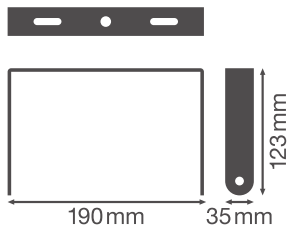

### Produkteigenschaften

- Halterung aus schwarzem Stahl
- Einstellbarer Schwenkwinkel:  $\pm 60^\circ$

### Maße & Gewicht

Länge	190 mm
Breite	35 mm
Höhe	123 mm
Produktgewicht	275,00 g

HB COMP V BRACKET