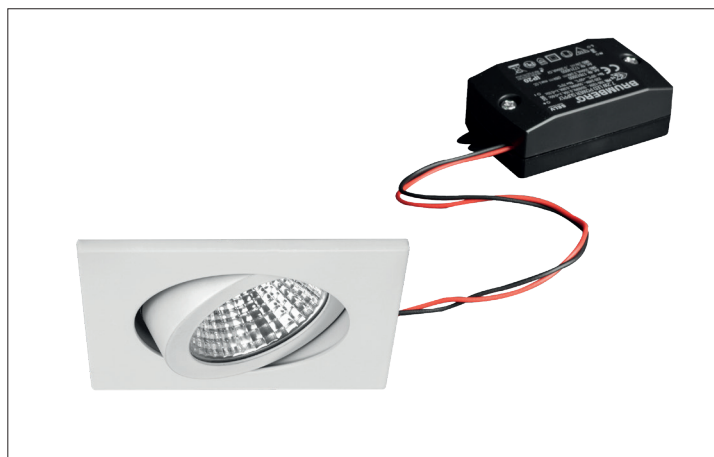

LED-Einbaustrahler, schaltbar

Artikel-Nr. 38262073

1.0 m	0.7 0.6	1369.2
2.0 m	1.4 1.3	342.3
3.0 m	2.1 1.9	152.1
4.0 m	2.8 2.5	85.6
5.0 m	3.5 3.1	54.8
	Ø (m)	E0(0°) [lx]

LED-Einbaustrahler, schaltbar, weiß, quadratisch. Ausgeführt in kompakter Bauform für werkzeuglose Schnellmontage zum Deckeneinbau. Set inkl. Konverter für 230 V-Netzspannung, schaltbar, Maße Konverter: L 68 x B 35 x H 21 mm . Fassung: ohne, Montageart: Einbaumontage, Montageort: Deckenmontage, Material: Aluminium / Kunststoff, Schutzart: nach DIN EN 60529: IP20, Schutzklasse: (EN 61140) II, Spannung: 230V AC 50Hz, Leistung: 7W, Anzahl der Leuchtmittel / Fassungen: 1.0 Stk, Lichtstrom: 740lm, Lichtfarbe: weiß, Abstrahlwinkel: 38°, Verstellbarkeit: schwenkbar, mit Betriebsgerät, Art der Dimmung: schaltbar, . Diese Leuchte enthält eingebaute LED-Lampen. Die Lampen können in der Leuchte nicht ausgetauscht werden.

Artikel-Nr.	38262073	Anwendungsbereiche
Preis	71,90 €	HOME LIVING BÜRO KOMMUNIKATION HOTELLERIE GAS-TRONOMIE
Stand:	19.03.2020 20:54	

Lichtfarbe	2700 K
Farbe	weiß
Abstrahlwinkel	38 °
Anzahl der Leuchtmittel / Fas-1 Stk	
Material	Aluminium / Kunststoff
Leistung	7 W
Leuchtmittel	LED
Farbwiedergabe	CRI > 80
Art der Dimmung	schaltbar
Einbaudurchmesser	68 mm
Einbautiefe	38 mm

Spannung	230V AC 50Hz
Lichtstrom	740 lm
Schutzart	IP20
Schutzklasse	II
Spannungsart	AC
Verstellbarkeit	schwenkbar
Energieeffizienzklasse	A++ bis A
Länge	82 mm
Breite	82 mm
Schwenkwinkel	30 °
Schaltungsart sekundärseitig	Parallelschaltung