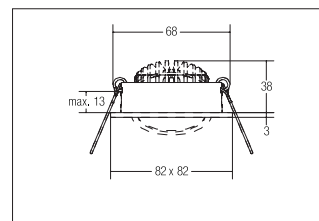

LED-Einbaustrahler, schaltbar

Artikel-Nr. 38262073

1.0 m	0.7 0.6	1369.2
2.0 m	1.4 1.3	342.3
3.0 m	2.1 1.9	152.1
4.0 m	2.8 2.5	85.6
5.0 m	3.5 3.1	54.8
	Ø (m)	E0(0°) [lx]

LED-Einbaustrahler, schaltbar, weiß, quadratisch. Ausgeführt in kompakter Bauform für werkzeuglose Schnellmontage zum Deckeneinbau. Set inkl. Konverter für 230 V-Netzspannung, schaltbar, Maße Konverter: L 68 x B 35 x H 21 mm . Fassung: ohne, Montageart: Einbaumontage, Montageort: Deckenmontage, Material: Aluminium / Kunststoff, Schutzart: nach DIN EN 60529: IP20, Schutzklasse: (EN 61140) II, Spannung: 230V AC 50Hz, Leistung: 7W, Anzahl der Leuchtmittel / Fassungen: 1.0 Stk, Lichtstrom: 740lm, Lichtfarbe: weiß, Abstrahlwinkel: 38°, Verstellbarkeit: schwenkbar, mit Betriebsgerät, Art der Dimmung: schaltbar, . Diese Leuchte enthält eingebaute LED-Lampen. Die Lampen können in der Leuchte nicht ausgetauscht werden.

Artikel-Nr.	38262073	Anwendungsbereiche
Preis	71,90 €	HOME LIVING BÜRO KOMMUNIKATION HOTELLERIE GAS-TRONOMIE
Stand:	19.03.2020 20:54	

Lichtfarbe	2700 K
Farbe	weiß
Abstrahlwinkel	38 °
Anzahl der Leuchtmittel / Fas-1 Stk	
Material	Aluminium / Kunststoff
Leistung	7 W
Leuchtmittel	LED
Farbwiedergabe	CRI > 80
Art der Dimmung	schaltbar
Einbaudurchmesser	68 mm
Einbautiefe	38 mm

Spannung	230V AC 50Hz
Lichtstrom	740 lm
Schutzart	IP20
Schutzklasse	II
Spannungsart	AC
Verstellbarkeit	schwenkbar
Energieeffizienzklasse	A++ bis A
Länge	82 mm
Breite	82 mm
Schwenkwinkel	30 °
Schaltungsart sekundärseitig	Parallelschaltung