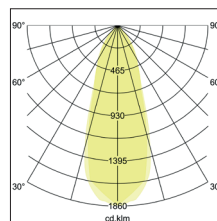

LED-Einbaustrahler, schaltbar

Artikel-Nr. 38262073

1.0 m	0.7 0.6	1369.2
2.0 m	1.4 1.3	342.3
3.0 m	2.1 1.9	152.1
4.0 m	2.8 2.5	85.6
5.0 m	3.5 3.1	54.8
	Ø (m)	E0(0°) [lx]

LED-Einbaustrahler, schaltbar, weiß, quadratisch. Ausgeführt in kompakter Bauform für werkzeuglose Schnellmontage zum Deckeneinbau. Set inkl. Konverter für 230 V-Netzspannung, schaltbar, Maße Konverter: L 68 x B 35 x H 21 mm . Fassung: ohne, Montageart: Einbaumontage, Montageort: Deckenmontage, Material: Aluminium / Kunststoff, Schutzart: nach DIN EN 60529: IP20, Schutzklasse: (EN 61140) II, Spannung: 230V AC 50Hz, Leistung: 7W, Anzahl der Leuchtmittel / Fassungen: 1.0 Stk, Lichtstrom: 740lm, Lichtfarbe: weiß, Abstrahlwinkel: 38°, Verstellbarkeit: schwenkbar, mit Betriebsgerät, Art der Dimmung: schaltbar, . Diese Leuchte enthält eingebaute LED-Lampen. Die Lampen können in der Leuchte nicht ausgetauscht werden.

Artikel-Nr.	38262073	Anwendungsbereiche
Preis	71,90 €	HOME LIVING BÜRO KOMMUNIKATION HOTELLERIE GAS-TRONOMIE
Stand:	19.03.2020 20:54	

Lichtfarbe	2700 K
Farbe	weiß
Abstrahlwinkel	38 °
Anzahl der Leuchtmittel / Fas-1 Stk	
Material	Aluminium / Kunststoff
Leistung	7 W
Leuchtmittel	LED
Farbwiedergabe	CRI > 80
Art der Dimmung	schaltbar
Einbaudurchmesser	68 mm
Einbautiefe	38 mm

Spannung	230V AC 50Hz
Lichtstrom	740 lm
Schutzart	IP20
Schutzklasse	II
Spannungsart	AC
Verstellbarkeit	schwenkbar
Energieeffizienzklasse	A++ bis A
Länge	82 mm
Breite	82 mm
Schwenkwinkel	30 °
Schaltungsart sekundärseitig	Parallelschaltung