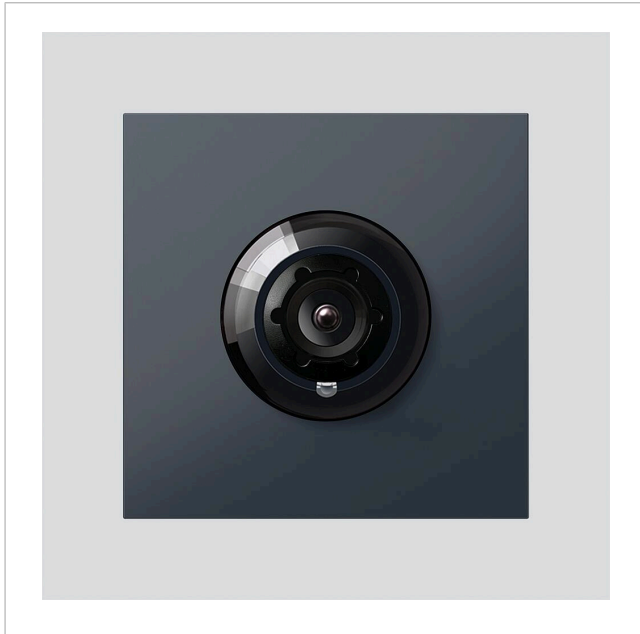

Bus-Kamera 180 für
Siedle Vario
BCM 658-02 AG
210004900-01

Produktbeschreibung

Bus-Kamera 180 für Siedle Vario mit automatischer Tag-/Nachtumschaltung (True Day/Night) und integrierter Infrarotbeleuchtung. Erfassungswinkel horizontal/vertikal: ca. 175°/120°

Vollbild oder 9 Bildausschnitte wählbar
Elektronische Bildentzerrung im Vollbild
Erweiterter Erfassungswinkel im Randbereich bei gewähltem Bildausschnitt
Gegenlichtkompensation (BLC)
Wide Dynamic Range (WDR)
Farbsystem: PAL
Bildaufnehmer: CMOS-Sensor 1/2,7" 1920 x 1080 Pixel
Auflösung: 600 TV-Linien
Objektiv: 1,55 mm
2-stufige Heizung: 12 V AC max. 130 mA

Technische Daten

Schutzart:	IP 54, IK 10
Umgebungstemperatur:	-20 °C bis +55 °C
Aufbauhöhe (mm):	15
Abmessungen (mm) B x H x T:	99 x 99 x 41

Artikelinformationen

Artikel-Bezeichnung	Artikelbeschreibung	Farbe	KG Artikel-Nr.
BCM 658-02 AG	Bus-Kamera 180 für Siedle Vario	Anthrazitgrau	D 210004900-01

Zubehör

Artikel-Bezeichnung	Artikelbeschreibung	Farbe	KG	Artikel-Nr.
Vario 611 AG	Lackstift	Anthrazitgrau	0	210007124-00

Ersatzteile

Bus-Kamera 180 für
Siedle Vario
BCM 658-02 AG

210009590

Seite 2

Artikel-Bezeichnung	Artikelbeschreibung	Farbe	KG	Artikel-Nr.
ACM 671/673/678-..., BCM 65x-..., CM 61x-...	Glashaube	Glasklar	E	200048697-00
ACM 671/673/678-..., BCM 65x-..., CM 61x-... AG	Blendrahmen	Anthrazitgrau	E	210005930-00
BCM 65x-..., BCMx 650-... Vario 611	Klemmblock Dichtrahmen Module	Schwarz Grau	E E	200029921-00 210007484-00