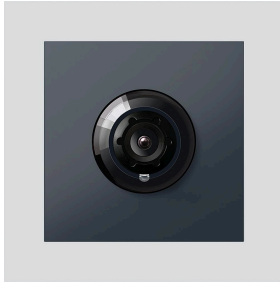

Bus-Kamera 180 für
Siedle Vario
BCM 658-02 AG
210004900-01

Produktbeschreibung

Bus-Kamera 180 für Siedle Vario mit automatischer Tag-/Nachtumschaltung (True Day/Night) und integrierter Infrarotbeleuchtung. Erfassungswinkel horizontal/vertikal: ca. 175°/120°

Vollbild oder 9 Bildausschnitte wählbar
Elektronische Bildentzerrung im Vollbild
Erweiterter Erfassungswinkel im Randbereich bei gewähltem Bildausschnitt
Gegenlichtkompensation (BLC)
Wide Dynamic Range (WDR)
Farbsystem: PAL
Bildaufnehmer: CMOS-Sensor 1/2,7" 1920 x 1080 Pixel
Auflösung: 600 TV-Linien
Objektiv: 1,55 mm
2-stufige Heizung: 12 V AC max. 130 mA

Technische Daten

Schutzart:	IP 54, IK 10
Umgebungstemperatur:	-20 °C bis +55 °C
Aufbauhöhe (mm):	15
Abmessungen (mm) B x H x T:	99 x 99 x 41

Artikelinformationen

Artikel-Bezeichnung	Artikelbeschreibung	Farbe	KG Artikel-Nr.
BCM 658-02 AG	Bus-Kamera 180 für Siedle Vario	Anthrazitgrau	D 210004900-01

Zubehör

Artikel-Bezeichnung	Artikelbeschreibung	Farbe	KG	Artikel-Nr.
Vario 611 AG	Lackstift	Anthrazitgrau	0	210007124-00

Ersatzteile

Bus-Kamera 180 für
Siedle Vario
BCM 658-02 AG

210009590

Seite 2

Artikel-Bezeichnung	Artikelbeschreibung	Farbe	KG	Artikel-Nr.
ACM 671/673/678-..., BCM 65x-..., CM 61x-...	Glashaube	Glasklar	E	200048697-00
ACM 671/673/678-..., BCM 65x-..., CM 61x-... AG	Blendrahmen	Anthrazitgrau	E	210005930-00
BCM 65x-..., BCMx 650-... Vario 611	Klemmblock Dichtrahmen Module	Schwarz Grau	E E	200029921-00 210007484-00