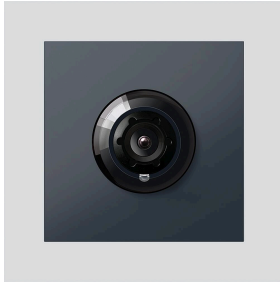

Bus-Kamera 180 für
Siedle Vario
BCM 658-02 AG
210004900-01

Produktbeschreibung

Bus-Kamera 180 für Siedle Vario mit automatischer Tag-/Nachtumschaltung (True Day/Night) und integrierter Infrarotbeleuchtung. Erfassungswinkel horizontal/vertikal: ca. 175°/120°

Zubehör

Artikel-Bezeichnung	Artikelbeschreibung	Farbe	KG	Artikel-Nr.
Vario 611 AG	Lackstift	Anthrazitgrau	0	210007124-00

Ersatzteile

Bus-Kamera 180 für
Siedle Vario
BCM 658-02 AG

210009590

Seite 2

Artikel-Bezeichnung	Artikelbeschreibung	Farbe	KG	Artikel-Nr.
ACM 671/673/678-..., BCM 65x-..., CM 61x-...	Glashaube	Glasklar	E	200048697-00
ACM 671/673/678-..., BCM 65x-..., CM 61x-... AG	Blendrahmen	Anthrazitgrau	E	210005930-00
BCM 65x-..., BCMx 650-... Vario 611	Klemmblock Dichtrahmen Module	Schwarz Grau	E E	200029921-00 210007484-00

Bus-Kamera 180 für
Siedle Vario
BCM 658-02 AG

210009590

Seite 3

Zeichnungen / Montage

Bus-Kamera 180 für
Siedle Vario
BCM 658-02 AG

210009590

Seite 4

Weitere Dokumente