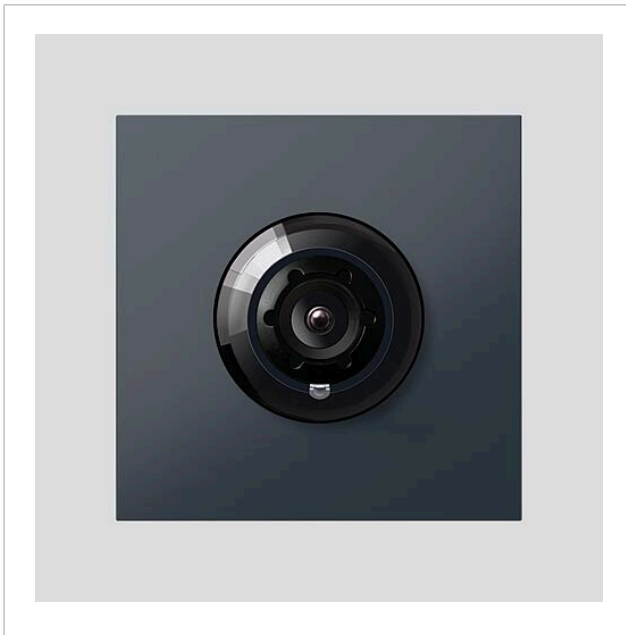

Zeichnungen / Montage