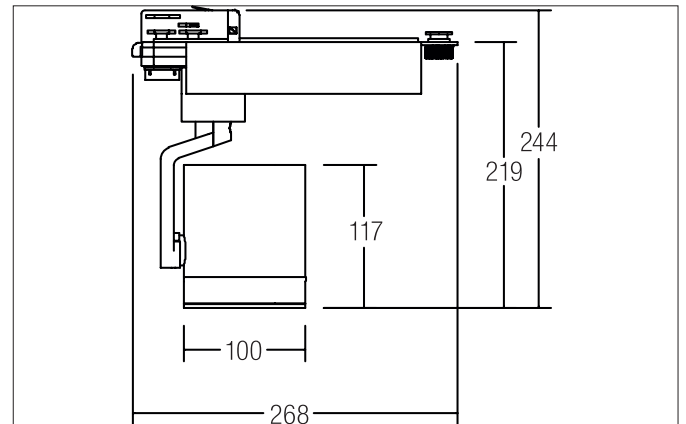

**CORE LED track spotlight CORE**

Artikel-Nr. 88373185

Licht.  
Für Generationen.**Tender**

Runder LED-Schienenstrahler, Leuchtdurchmesser 100 mm, Höhe 245 mm Gewicht 1,786 kg, mit rotationssymmetrisch tief-breit-strahlender Lichtstärkeverteilung. Bemessungslichtstrom 2.720 lm, Bemessungsleistung 1 x 32 W, Leuchten-Lichtausbeute 85 lm/W, Lichtfarbe neutralweiß, ähnlichste Farbtemperatur (CCT) 3.500 K, allgemeiner Farbwiedergabeindex CRI > 80, Gehäusewerkstoff: Aluminium / Glas / Kunststoff, Farbe: schwarz, Zulässige Umgebungstemperatur (ta): -20 °C - +25 °C, Schutzklasse (EN 61140): I, Schutzart (DIN EN 60529): IP20. Mit elektronischem Betriebsgerät, schaltbar. Das Produkt erfüllt die grundlegenden Anforderungen der anwendbaren EU-Richtlinien und des Produktsicherheitsgesetzes und trägt die CE-Kennzeichnung.

Article data	
Artikel-Nr.	88373185
GTIN	4251433923442
Series name	CORE
Kurzbeschreibung	LED track spotlight CORE
Material	Aluminium / Glass / Plastic
Colour	Black
Type of surface	Matt
Shape	round
Outer diameter	100 mm
Width	230 mm
Aufbauhöhe	245 mm
weight	1.786 kg

**CORE LED track spotlight CORE**

Artikel-Nr. 88373185

Licht.  
Für Generationen.

Lighting technology	
Colour temperature	3500 K
Light colour	White
Luminous flux	2,720 lm
System efficiency	85 lm/W
Colour rendering	CRI > 80
Reflector	High-gloss
Beam angle	38 °
Light sharing	Symmetric

Packing data	
Gross weight	1.52 kg
Length of packaging	285 mm
Packaging width	275 mm
Packaging height	115 mm