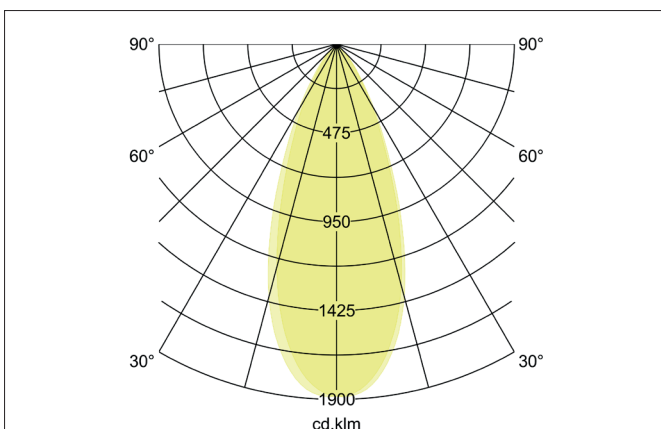

**CORE LED track spotlight CORE**

Artikel-Nr. 88373185

Licht.  
Für Generationen.**Tender**

Runder LED-Schienenstrahler, Leuchtdurchmesser 100 mm, Höhe 245 mm Gewicht 1,786 kg, mit rotationssymmetrisch tief-breit-strahlender Lichtstärkeverteilung. Bemessungslichtstrom 2.720 lm, Bemessungsleistung 1 x 32 W, Leuchten-Lichtausbeute 85 lm/W, Lichtfarbe neutralweiß, ähnlichste Farbtemperatur (CCT) 3.500 K, allgemeiner Farbwiedergabeindex CRI > 80, Gehäusewerkstoff: Aluminium / Glas / Kunststoff, Farbe: schwarz, Zulässige Umgebungstemperatur (ta): -20 °C - +25 °C, Schutzklasse (EN 61140): I, Schutzart (DIN EN 60529): IP20. Mit elektronischem Betriebsgerät, schaltbar. Das Produkt erfüllt die grundlegenden Anforderungen der anwendbaren EU-Richtlinien und des Produktsicherheitsgesetzes und trägt die CE-Kennzeichnung.

Article data	
Artikel-Nr.	88373185
GTIN	4251433923442
Series name	CORE
Kurzbeschreibung	LED track spotlight CORE
Material	Aluminium / Glass / Plastic
Colour	Black
Type of surface	Matt
Shape	round
Outer diameter	100 mm
Width	230 mm
Aufbauhöhe	245 mm
weight	1.786 kg

**CORE LED track spotlight CORE**

Artikel-Nr. 88373185

Licht.  
Für Generationen.

Lighting technology	
Colour temperature	3500 K
Light colour	White
Luminous flux	2,720 lm
System efficiency	85 lm/W
Colour rendering	CRI > 80
Reflector	High-gloss
Beam angle	38 °
Light sharing	Symmetric

Packing data	
Gross weight	1.52 kg
Length of packaging	285 mm
Packaging width	275 mm
Packaging height	115 mm