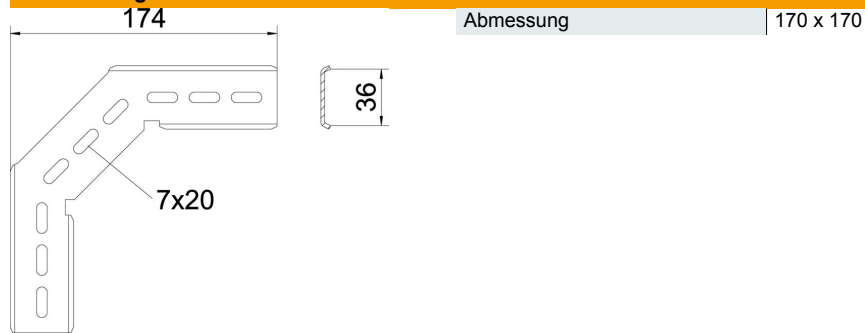

Technisches Datenblatt

Montagewinkel 90° A2

Artikelnummer: 6016278

Montagewinkel 90°, vertikal, für C-Gitterrinne und Gitterrinne GR-Magic mit der Seitenhöhe 55 mm.
Mit jeweils 2 Klemmstücken vom Typ KS 23/35.
Inklusiv Verbinder, zur Herstellung von 45° Bögen.

A2 Edelstahl, rostfrei

2B blank, nachbehandelt

Stammdaten

Artikelnummer	6016278
Bezeichnung 1	Montagewinkel 90°
Bezeichnung 2	für C-Gitterrinne
Hersteller	OBO
Dimension	170x170
Farbe	edelstahl
Werkstoff	Edelstahl, rostfrei 1.4301
Oberfläche	blank, nachbehandelt
Oberflächennorm	
Kleinste VK-Einheit	20
Mengeneinheit	Stück
Gewicht	27 kg
Gewichtseinheit	kg/100 St.

Technisches Datenblatt

Montagewinkel 90° A2

Artikelnummer: 6016278

Abmessungen

Technische Daten

Rostfreier Stahl, gebeizt | nein