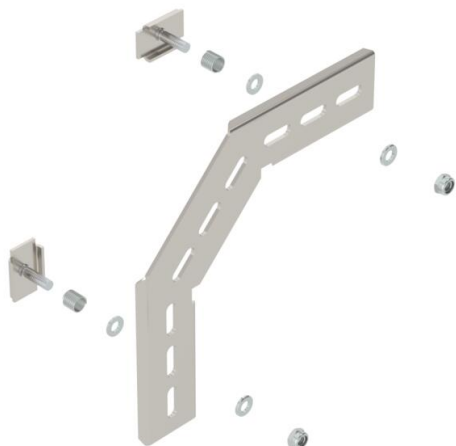

Technisches Datenblatt

Montagewinkel 90° A2

Artikelnummer: 6016278

Montagewinkel 90°, vertikal, für C-Gitterrinne und Gitterrinne GR-Magic mit der Seitenhöhe 55 mm.
Mit jeweils 2 Klemmstücken vom Typ KS 23/35.
Inklusiv Verbinder, zur Herstellung von 45° Bögen.

A2 Edelstahl, rostfrei

2B blank, nachbehandelt

Stammdaten

Artikelnummer	6016278
Bezeichnung 1	Montagewinkel 90°
Bezeichnung 2	für C-Gitterrinne
Hersteller	OBO
Dimension	170x170
Farbe	edelstahl
Werkstoff	Edelstahl, rostfrei 1.4301
Oberfläche	blank, nachbehandelt
Oberflächennorm	
Kleinste VK-Einheit	20
Mengeneinheit	Stück
Gewicht	27 kg
Gewichtseinheit	kg/100 St.

Technisches Datenblatt

Montagewinkel 90° A2

Artikelnummer: 6016278

Abmessungen

Technische Daten

Rostfreier Stahl, gebeizt | nein