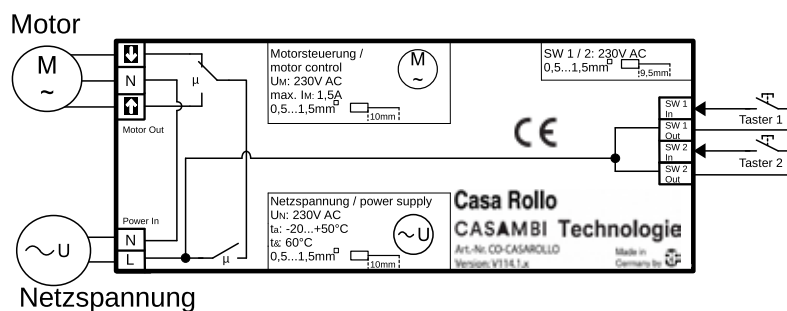

ANSCHLUSSPLAN

HINWEIS / NOTE

Technische Änderungen und Irrtümer vorbehalten.
Installation nur durch einen Fachmann.