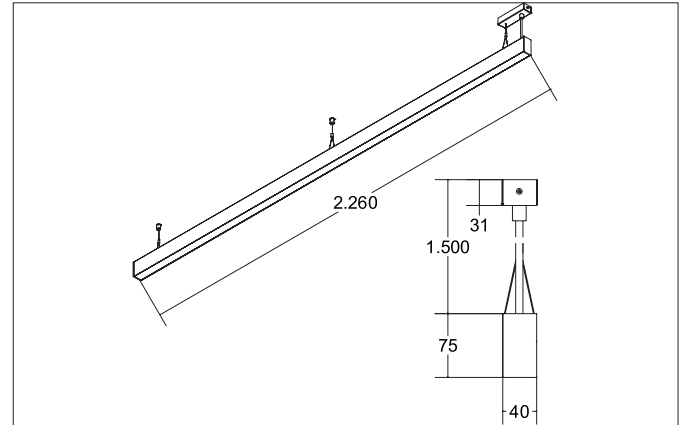

BIRO40 LED pendant profile luminaire direct BIRO40

Artikel-Nr. 77224693

Licht.
Für Generationen.**Tender**

Rechteckige LED-Pendel-Profileleuchte direkt, Leuchtenlänge 2.264 mm, Leuchtenbreite 40 mm, Höhe 75 mm, für Pendelmontage. Pendellänge max. 1.500 mm mit rotationssymmetrisch tief-breit-strahlender Lichtstärkeverteilung. Optimale Lichtverteilung durch eine satinierte Abdeckung. Bemessungslichtstrom 4.850 lm, UGR < 25, Bemessungsleistung 62,7 W, Leuchten-Lichtausbeute 77 lm/W, Lichtfarbe warmweiß, ähnlichste Farbtemperatur (CCT) 3.000 K, allgemeiner Farbwiedergabeindex CRI > 90, Lebensdauer L70/B50 bei 25 °C: 60000 h, Lebensdauer L80/B50 bei 25 °C: 60000 h, Gehäusewerkstoff: Aluminium / Acryl, Farbe: silber, Zulässige Umgebungstemperatur (ta): -20 °C - +25 °C, Schutzklasse (EN 61140): I, Schutzart (DIN EN 60529): IP20. Mit elektronischem Betriebsgerät, schaltbar. Das Produkt erfüllt die grundlegenden Anforderungen der anwendbaren EU-Richtlinien und des Produktsicherheitsgesetzes und trägt die CE-Kennzeichnung.

Article data	
Artikel-Nr.	77224693
GTIN	4251433934837
Series name	BIRO40
Kurzbeschreibung	LED pendant profile luminaire direct BIRO40
Material	Aluminium / Acrylic
Colour	Silver
Shape	rectangular
Length	2,264 mm
Width	40 mm
Aufbauhöhe	75 mm
weight	0.000 kg

Mounting technology	
Mounting method	Suspended
Place of installation	Ceiling-mounted
Adjustability	Not adjustable
Pendulum length max.	1,500 mm
Material cover	Satinised

Packing data	
Gross weight	4.58 kg
Length of packaging	2,320 mm
Packaging width	95 mm
Packaging height	90 mm