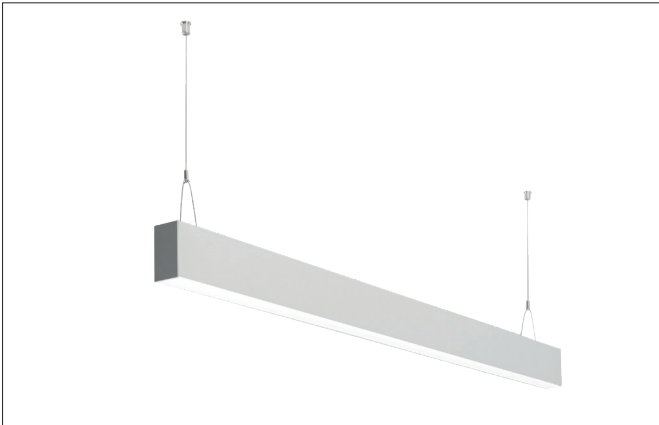

BIRO40 LED pendant profile luminaire direct BIRO40

Artikel-Nr. 77224693

Licht.
Für Generationen.**Tender**

Rechteckige LED-Pendel-Profileleuchte direkt, Leuchtenlänge 2.264 mm, Leuchtenbreite 40 mm, Höhe 75 mm, für Pendelmontage. Pendellänge max. 1.500 mm mit rotationssymmetrisch tief-breit-strahlender Lichtstärkeverteilung. Optimale Lichtverteilung durch eine satinierte Abdeckung. Bemessungslichtstrom 4.850 lm, UGR < 25, Bemessungsleistung 62,7 W, Leuchten-Lichtausbeute 77 lm/W, Lichtfarbe warmweiß, ähnlichste Farbtemperatur (CCT) 3.000 K, allgemeiner Farbwiedergabeindex CRI > 90, Lebensdauer L70/B50 bei 25 °C: 60000 h, Lebensdauer L80/B50 bei 25 °C: 60000 h, Gehäusewerkstoff: Aluminium / Acryl, Farbe: silber, Zulässige Umgebungstemperatur (ta): -20 °C - +25 °C, Schutzklasse (EN 61140): I, Schutzart (DIN EN 60529): IP20. Mit elektronischem Betriebsgerät, schaltbar. Das Produkt erfüllt die grundlegenden Anforderungen der anwendbaren EU-Richtlinien und des Produktsicherheitsgesetzes und trägt die CE-Kennzeichnung.

Article data	
Artikel-Nr.	77224693
GTIN	4251433934837
Series name	BIRO40
Kurzbeschreibung	LED pendant profile luminaire direct BIRO40
Material	Aluminium / Acrylic
Colour	Silver
Shape	rectangular
Length	2,264 mm
Width	40 mm
Aufbauhöhe	75 mm
weight	0.000 kg

BIRO40 LED pendant profile luminaire direct BIRO40

Artikel-Nr. 77224693

Licht.
Für Generationen.

Lighting technology	
Colour temperature	3000 K
Light colour	White
Light output	Direct
Luminous flux	4,850 lm
System efficiency	77 lm/W
McAdam-Step	McAdam-Step 3
Colour rendering	CRI > 90
Leuchtenoptik	Abdeckung satiniert
Reflector	Without
Beam angle	80 °
Glare evaluation	UGR < 25
Light sharing	Symmetric

Mounting technology	
Mounting method	Suspended
Place of installation	Ceiling-mounted
Adjustability	Not adjustable
Pendulum length max.	1,500 mm
Material cover	Satinised

Packing data	
Gross weight	4.58 kg
Length of packaging	2,320 mm
Packaging width	95 mm
Packaging height	90 mm