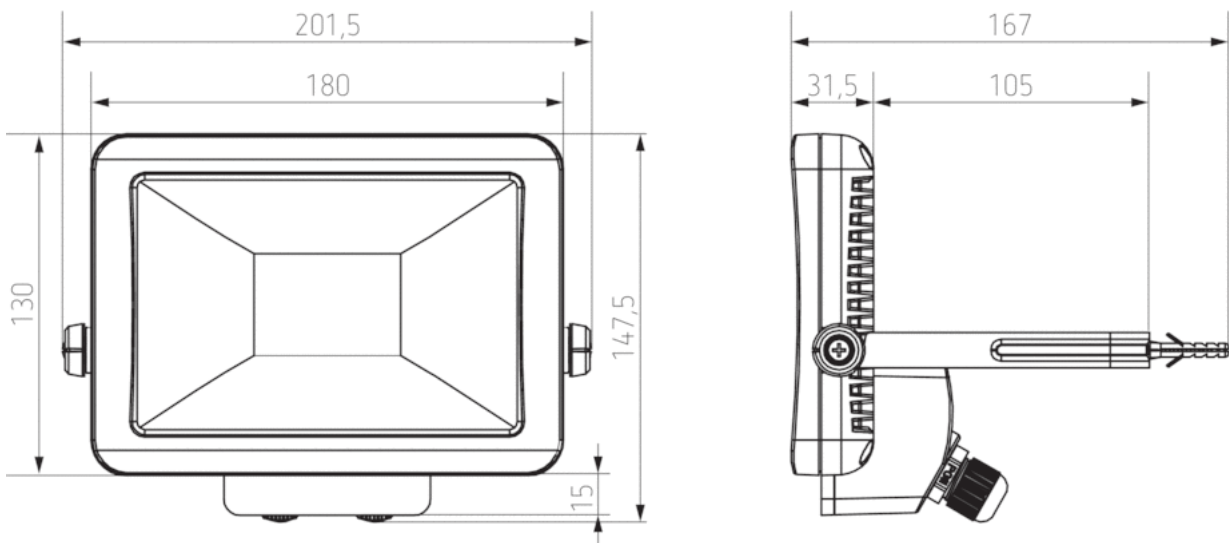

Maßbilder

Zubehör

Bewegungssensor theLeda B BK

- Artikel-Nr.: 9070761
  Details ▶ www.theben.de

Lichtsensor theLeda B BK

- Artikel-Nr.: 9070763
  Details ▶ www.theben.de