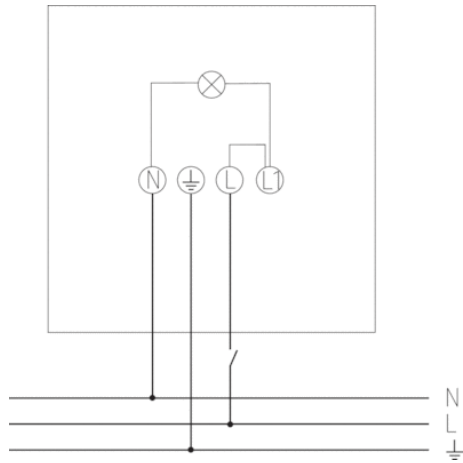

Funktionsbeschreibung

- *Erhältlich ab Oktober 2018*
- LED-Strahler mit 20 W
- Für den Außenbereich geeignet
- Flexibel erweiterbar durch optionales Modul mit Bewegungsmelder inkl. Schaltausgang oder Lichtsensor inkl. Schaltausgang
- Strahler um 360° drehbar
- Nicht dimmbar

Technische Daten

Betriebsspannung	230 V AC
Frequenz	50 Hz
Farbe	Schwarz
Schaltausgang	Licht
Montageart	Wandmontage
Leistung LED (Lichtstrom)	1400 lm
Farbtemperatur	5000 - 5600 K
Montagehöhe	2 – 4 m
Fernbedienbar	–
Umgebungstemperatur	-20 °C ... +40 °C
Schutzklasse	I
Schutzart	IP 65

Anschlussbilder

Maßbilder

Zubehör

Bewegungssensor theLeda B BK

- Artikel-Nr.: 9070761
Details ▶ www.theben.de

Lichtsensor theLeda B BK

- Artikel-Nr.: 9070763
Details ▶ www.theben.de